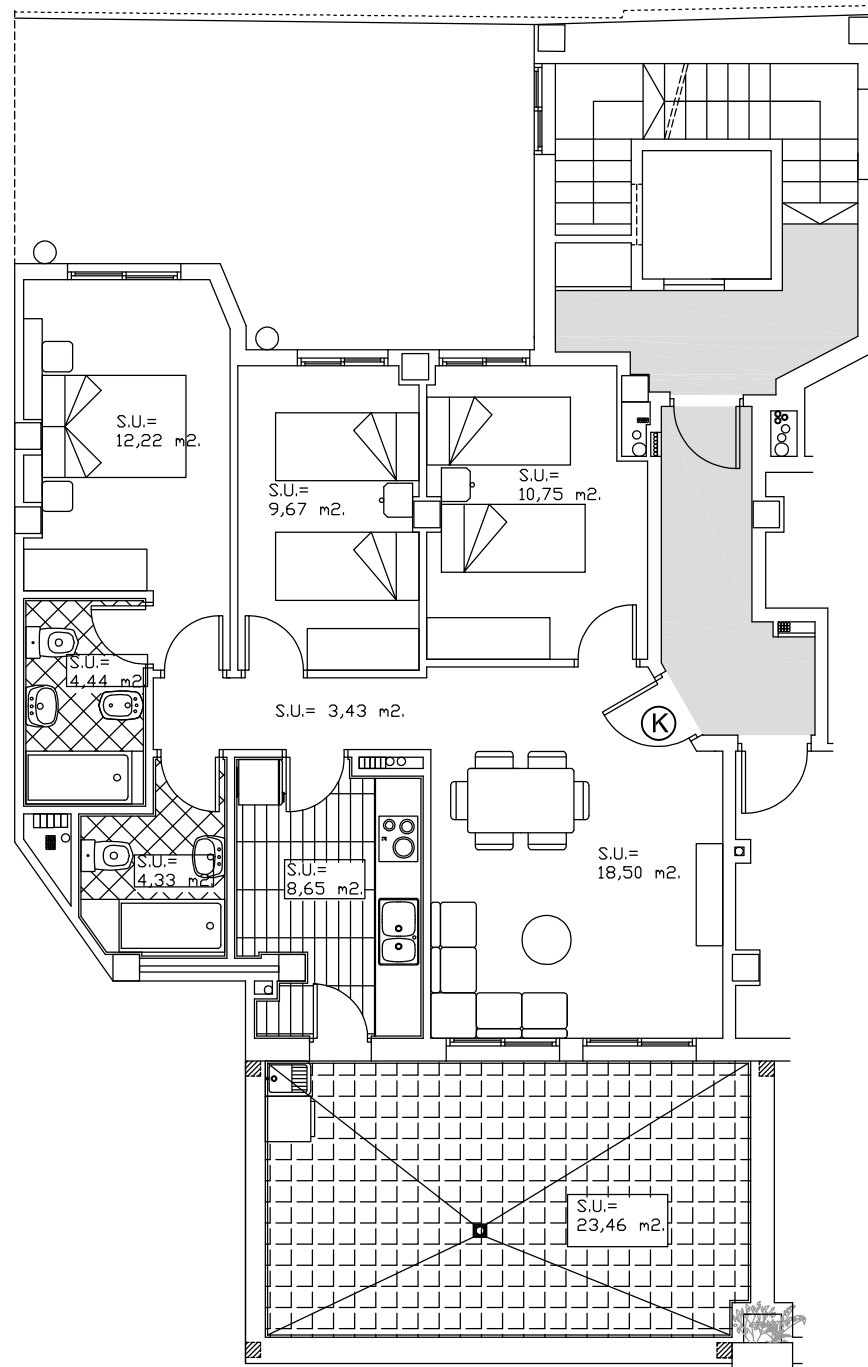

LOCALIZACION VIVIENDAS TIPO "K"

VIVIENDA TIPO "K" EN PLANTA ATICO: ESCALERA 3

SUP. UTIL = 71,99 m².

SOTANO -1