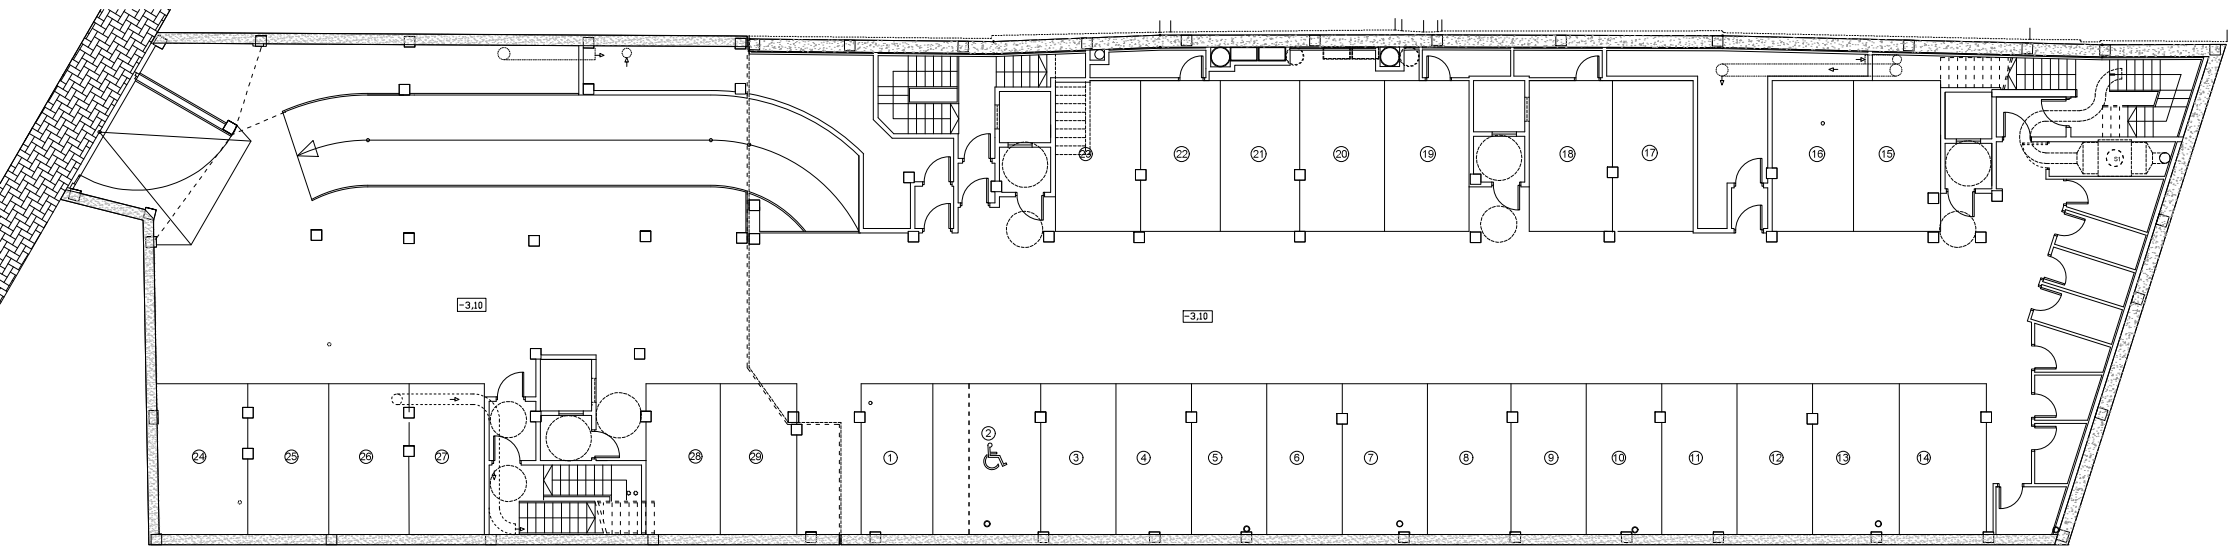

LOCALIZACION VIVIENDAS TIPO "K"

VIVIENDA TIPO "K" EN PLANTA ATICO: ESCALERA 3

SUP. UTIL = 71,99 m².

SOTANO -1