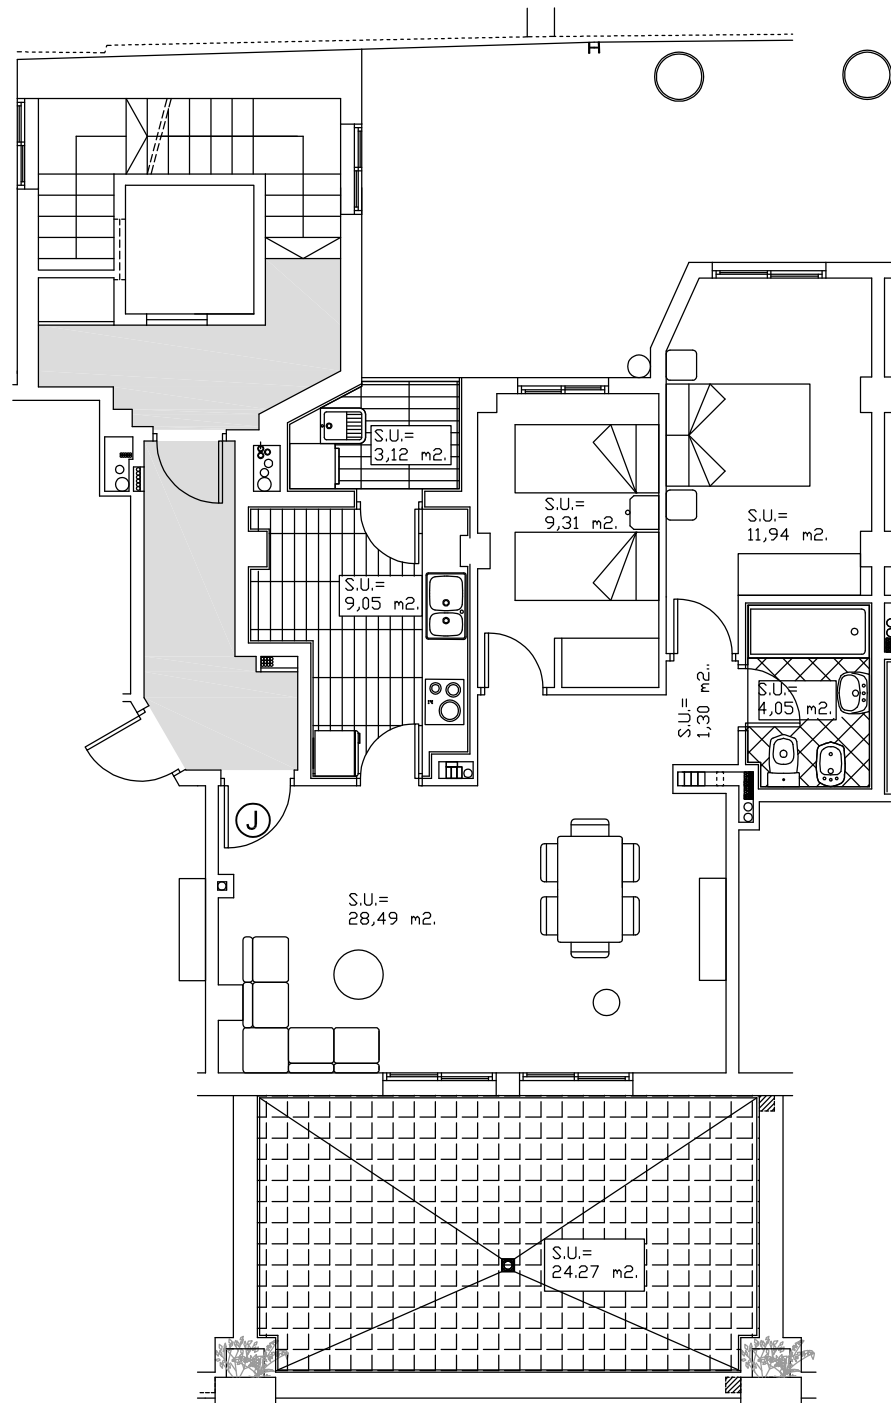

LOCALIZACION VIVIENDAS TIPO "J"

VIVIENDA TIPO "J" EN PLANTA ATICO: ESCALERA 3

SUP. UTIL = 67,26 m2.

SOTANO -1