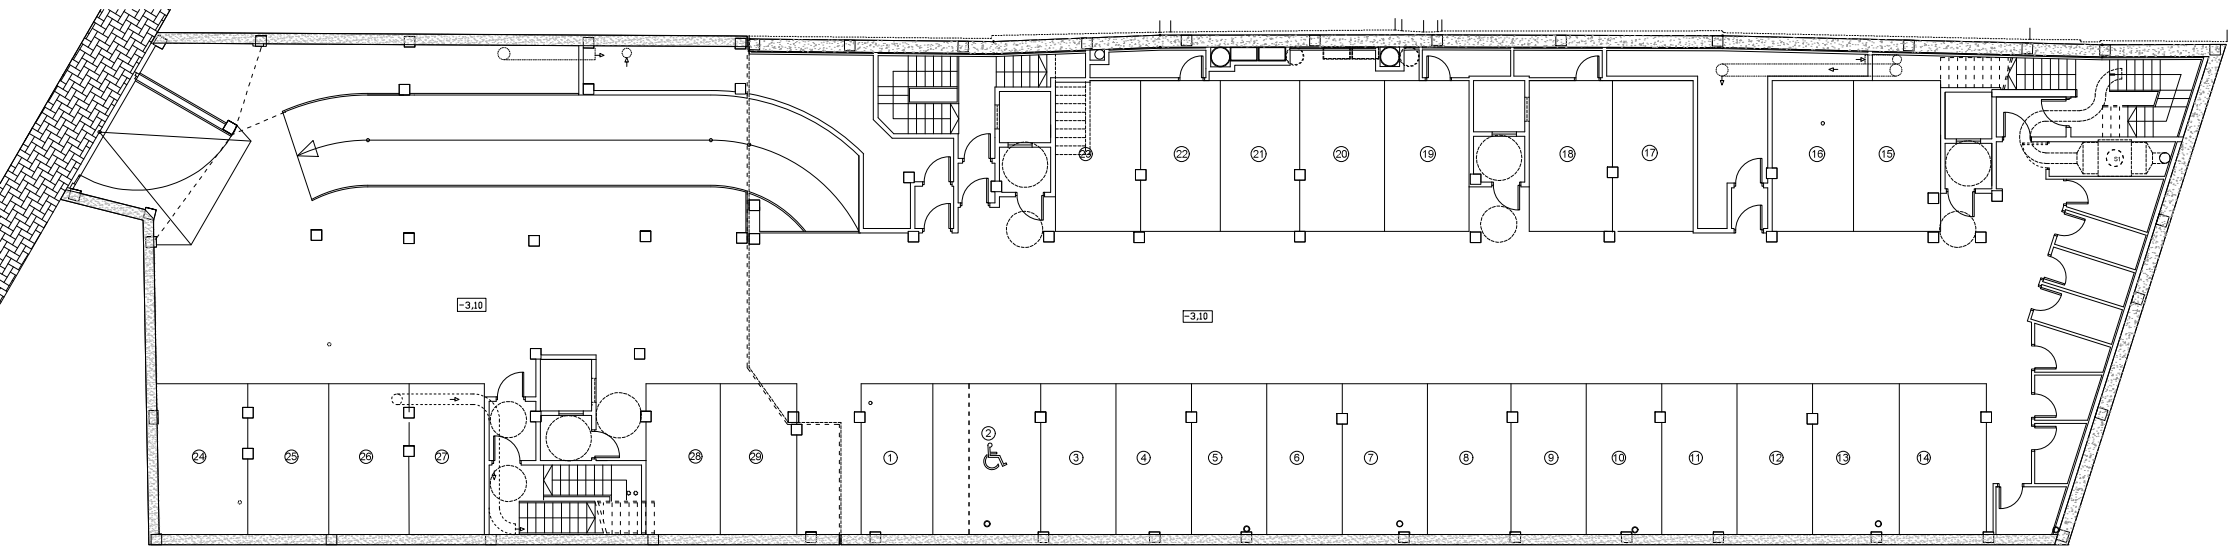

LOCALIZACION VIVIENDAS TIPO "J"

VIVIENDA TIPO "J" EN PLANTA ATICO: ESCALERA 3

SUP. UTIL = 67,26 m2.

SOTANO -1