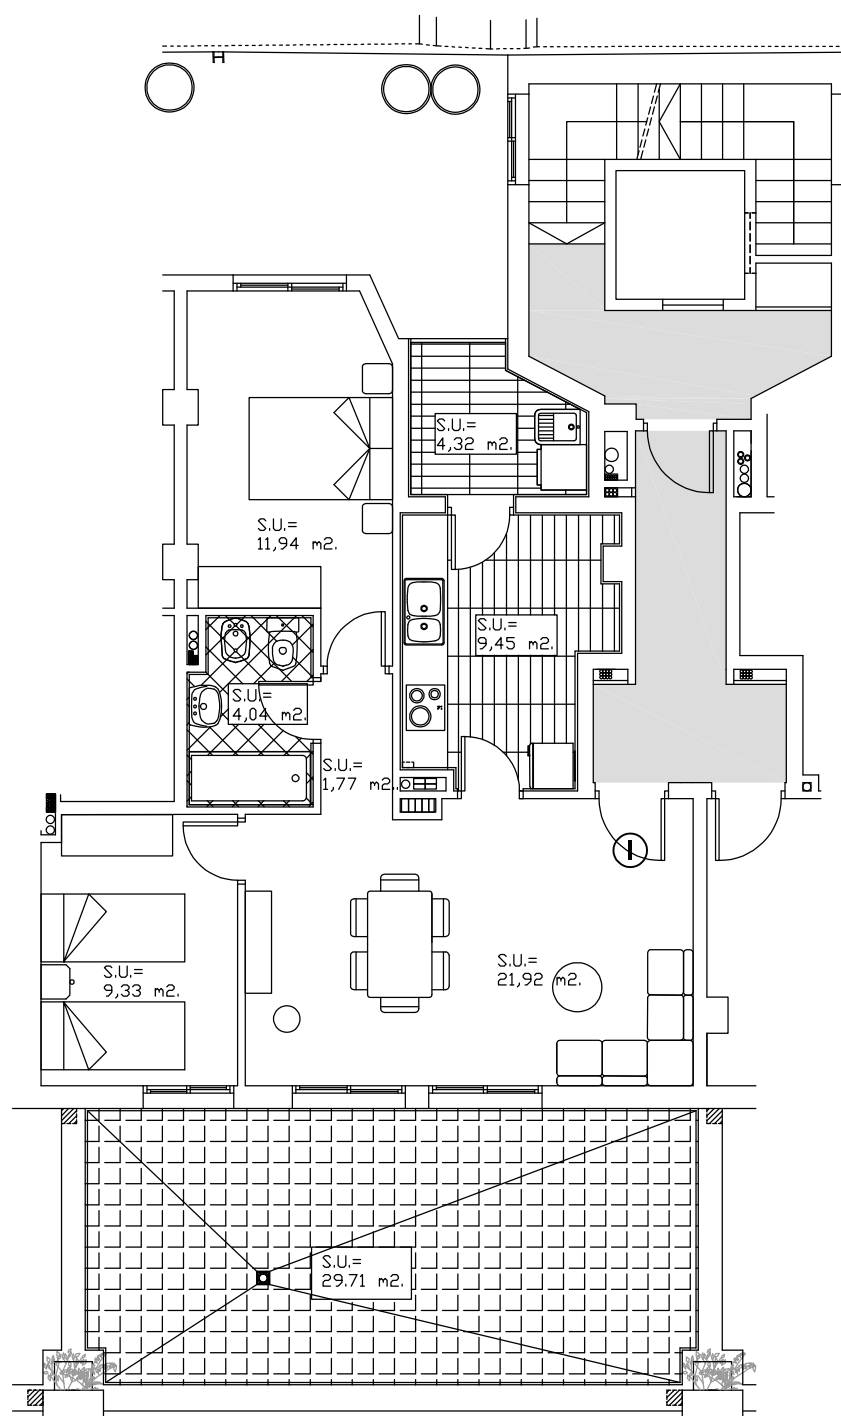

LOCALIZACION VIVIENDAS TIPO "I"

VIVIENDA TIPO "I" EN PLANTA ATICO: ESCALERA 2

SUP. UTIL = 62,77 m².

SOTANO -1