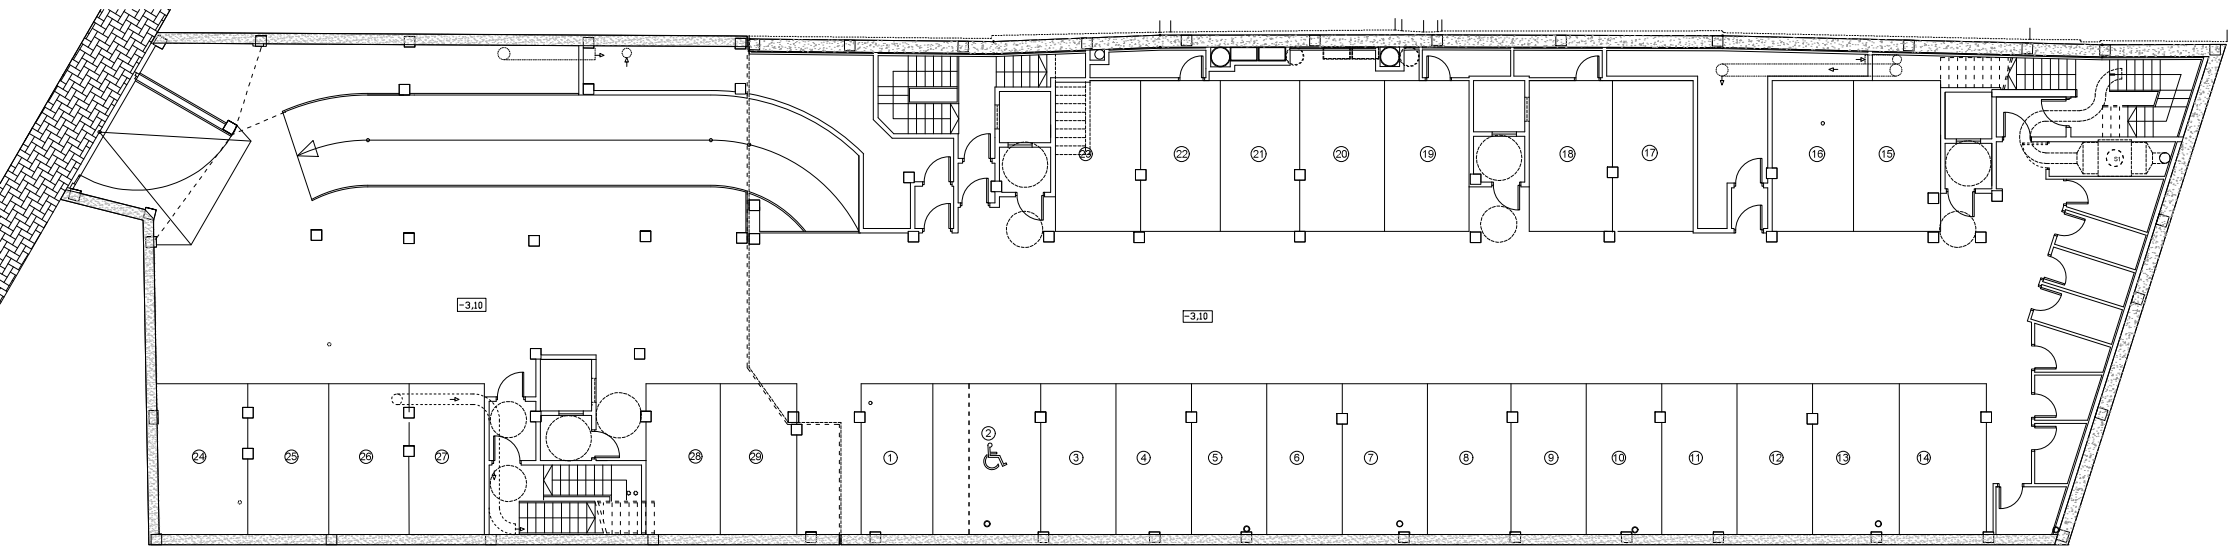

LOCALIZACION VIVIENDAS TIPO "I"

VIVIENDA TIPO "I" EN PLANTA ATICO: ESCALERA 2

SUP. UTIL = 62,77 m².

SOTANO -1