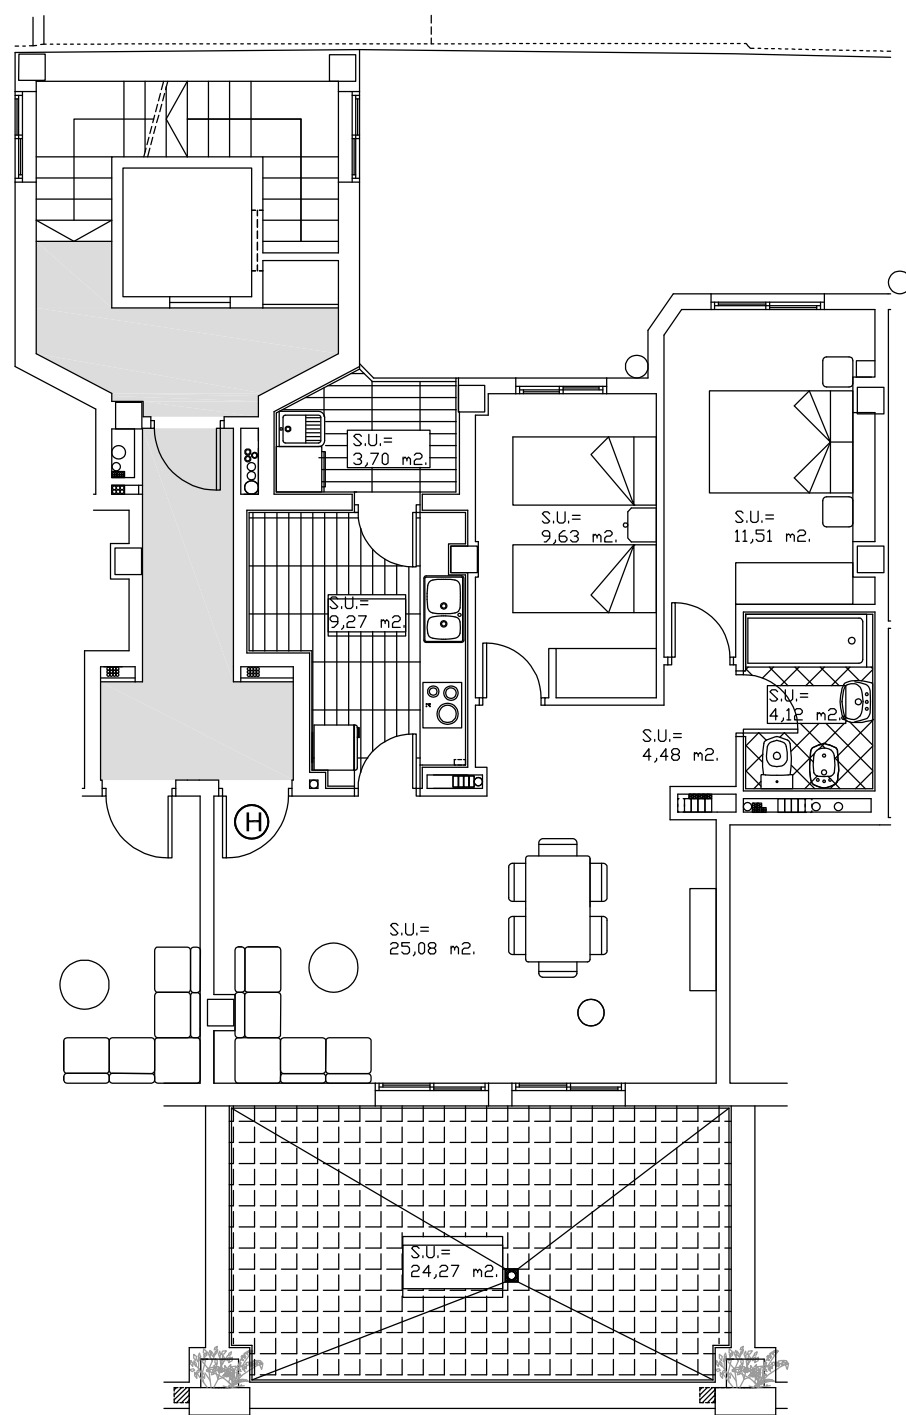

LOCALIZACION VIVIENDAS TIPO "H"

VIVIENDA TIPO "H" EN PLANTA ATICO: ESCALERA 2

SUP. UTIL = 67,69 m2.

SOTANO -1