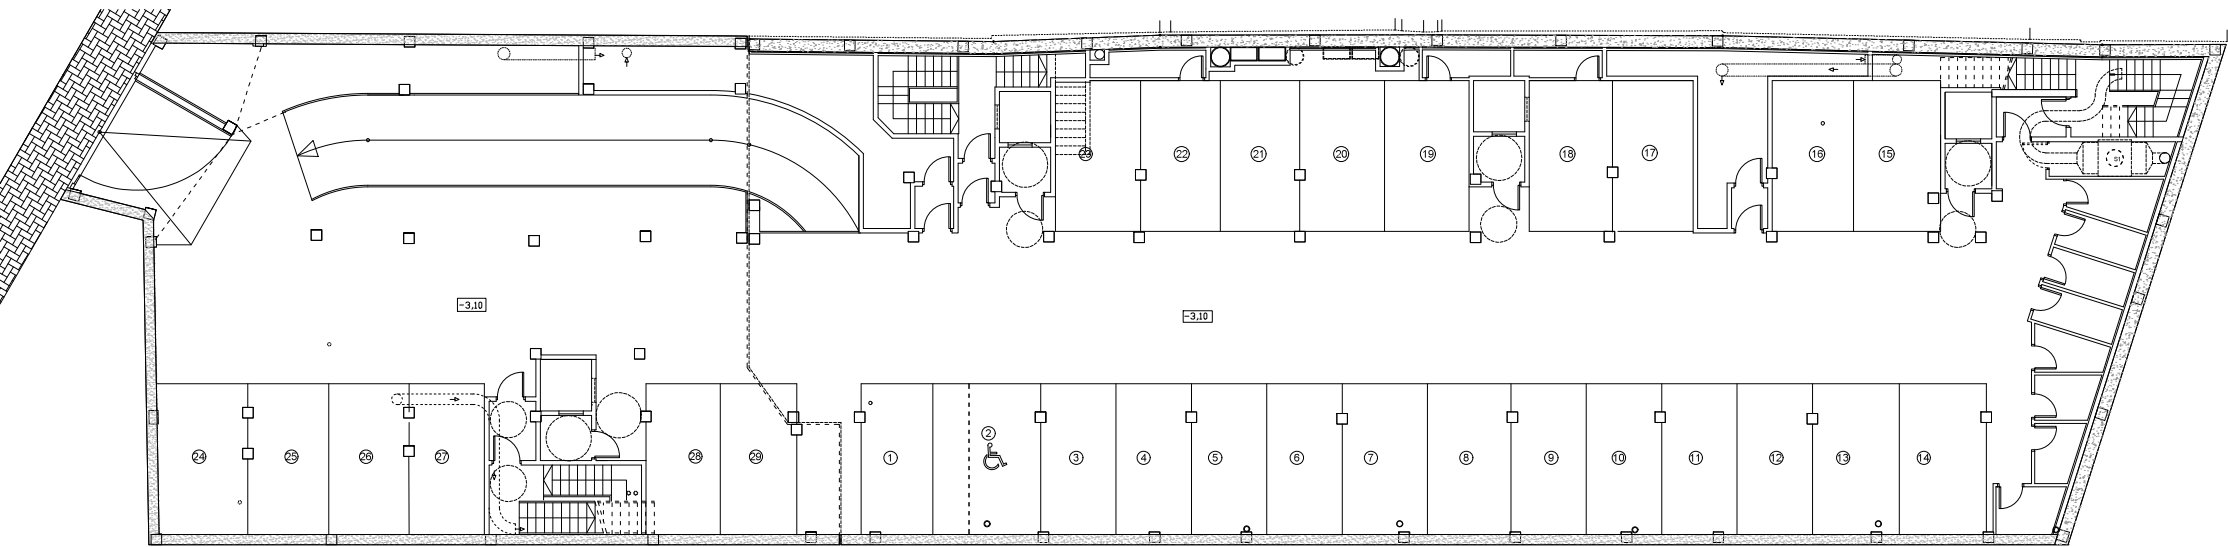

LOCALIZACION VIVIENDAS TIPO "H"

VIVIENDA TIPO "H" EN PLANTA ATICO: ESCALERA 2

SUP. UTIL = 67,69 m2.

SOTANO -1