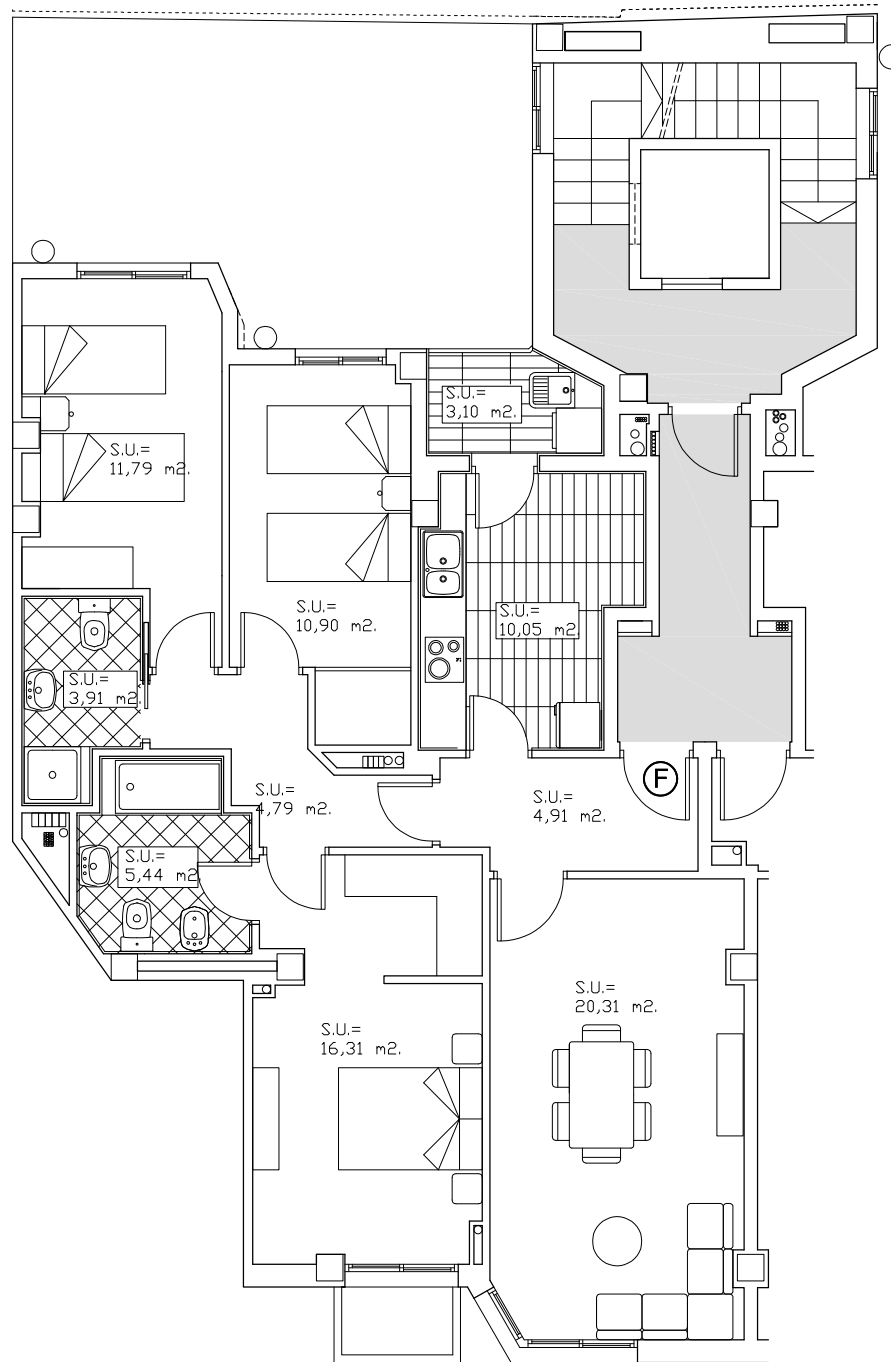

LOCALIZACION VIVIENDAS TIPO "F"

VIVIENDA TIPO "F" EN PLANTA CUARTA: ESCALERA 3

SUP. UTIL = 91,51 m<sup>2</sup>.

SOTANO -2