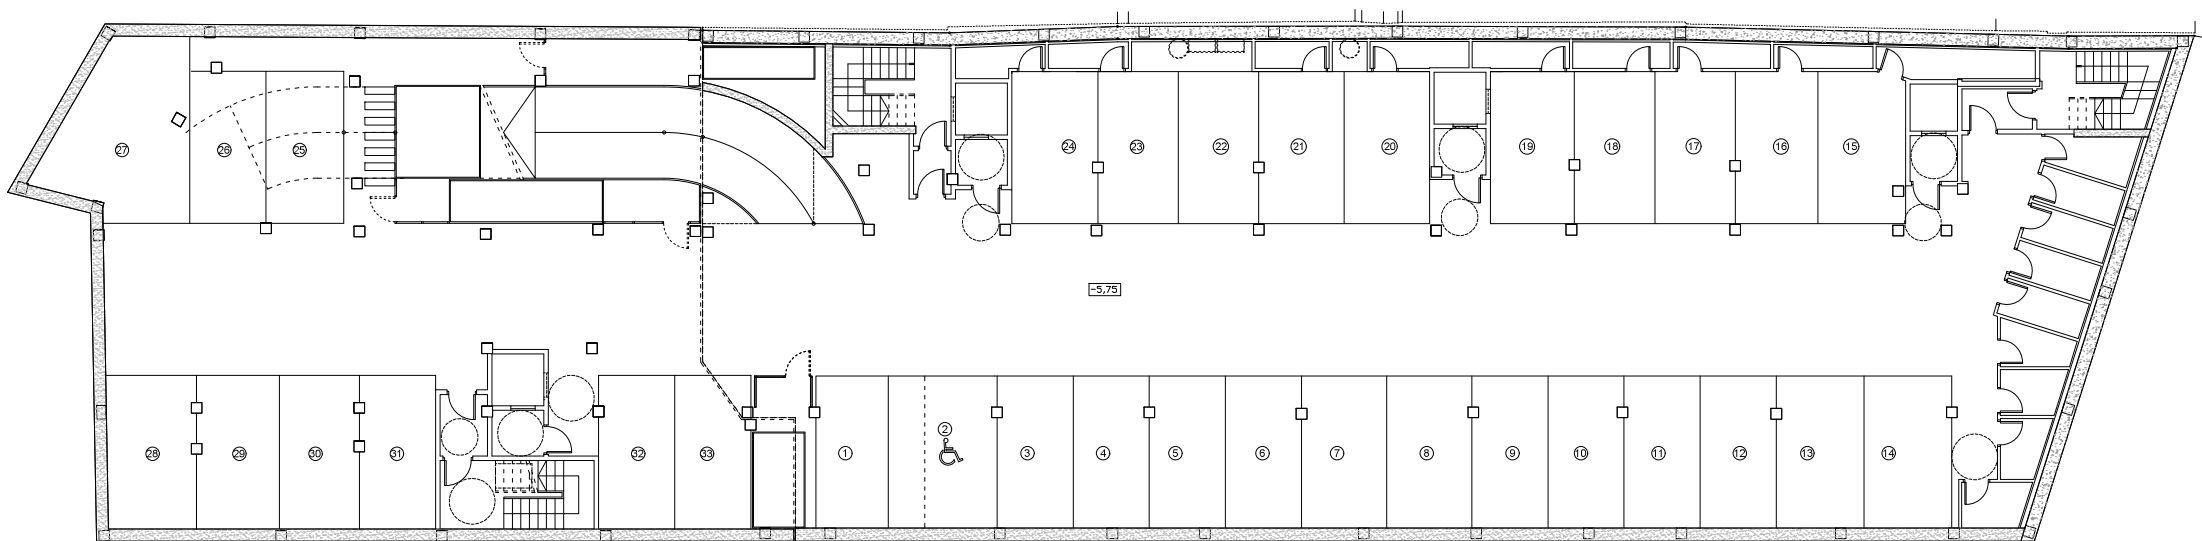

LOCALIZACION VIVIENDAS TIPO "F"

VIVIENDA TIPO "F" EN PLANTA CUARTA: ESCALERA 3

SUP. UTIL = 91,51 m<sup>2</sup>.

SOTANO -2