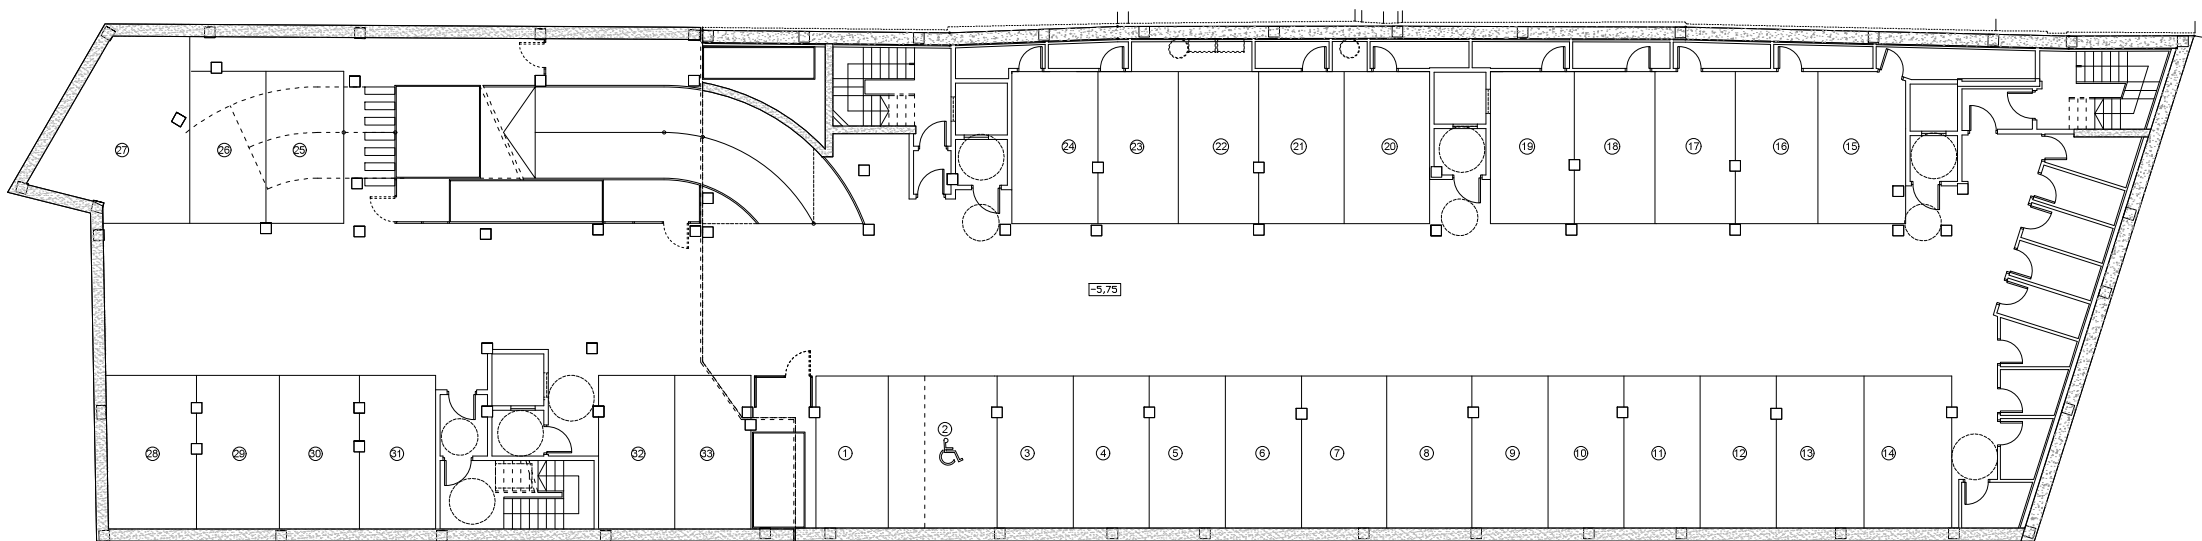

LOCALIZACION VIVIENDAS TIPO "E"

VIVIENDA TIPO "E" EN PLANTA CUARTA: ESCALERA 3

SUP. UTIL = 89,03 m2.

SOTANO -2