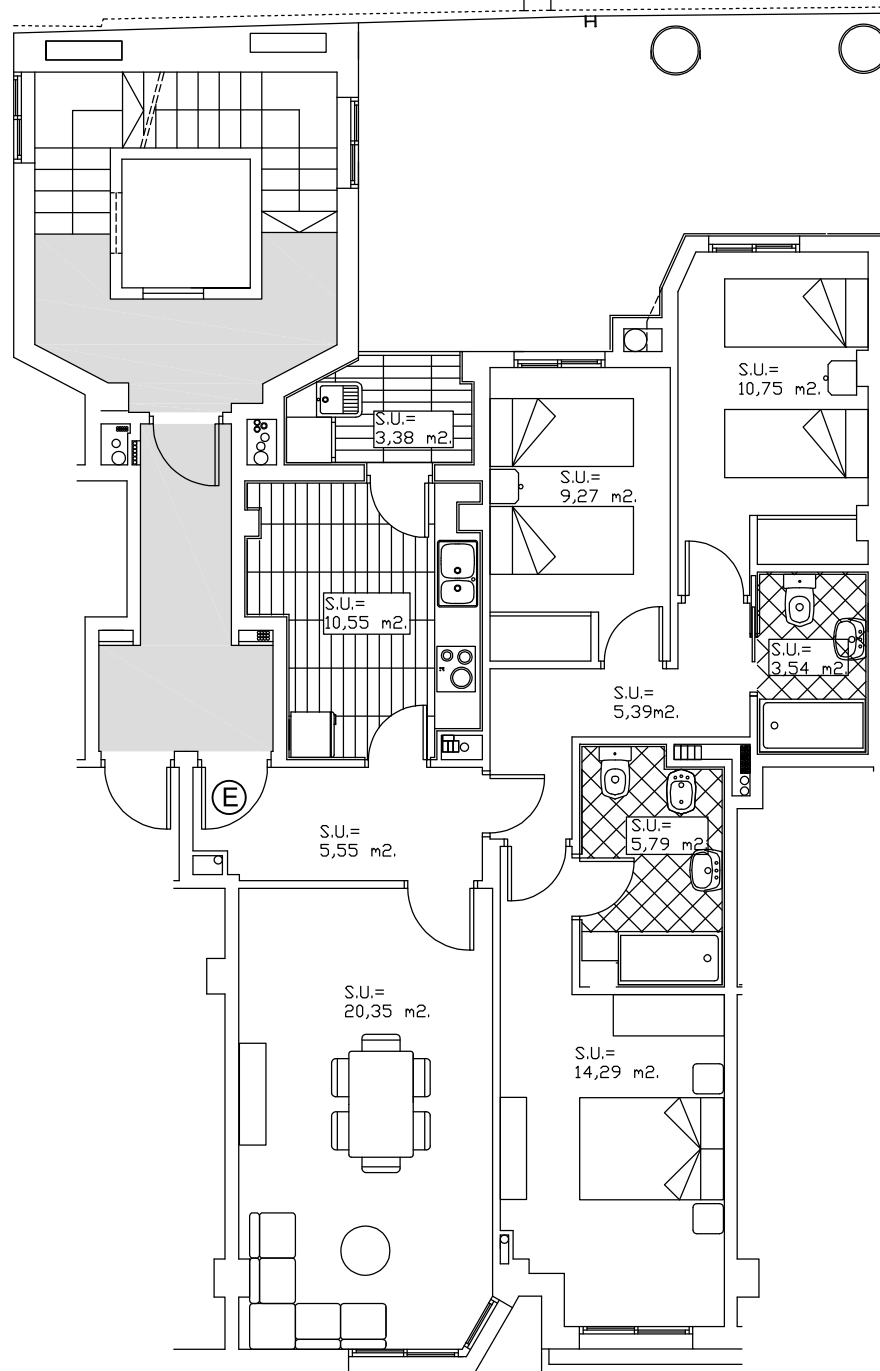

LOCALIZACION VIVIENDAS TIPO "E"

VIVIENDA TIPO "E" EN PLANTA CUARTA: ESCALERA 3

SUP. UTIL = 89,03 m2.

SOTANO -2