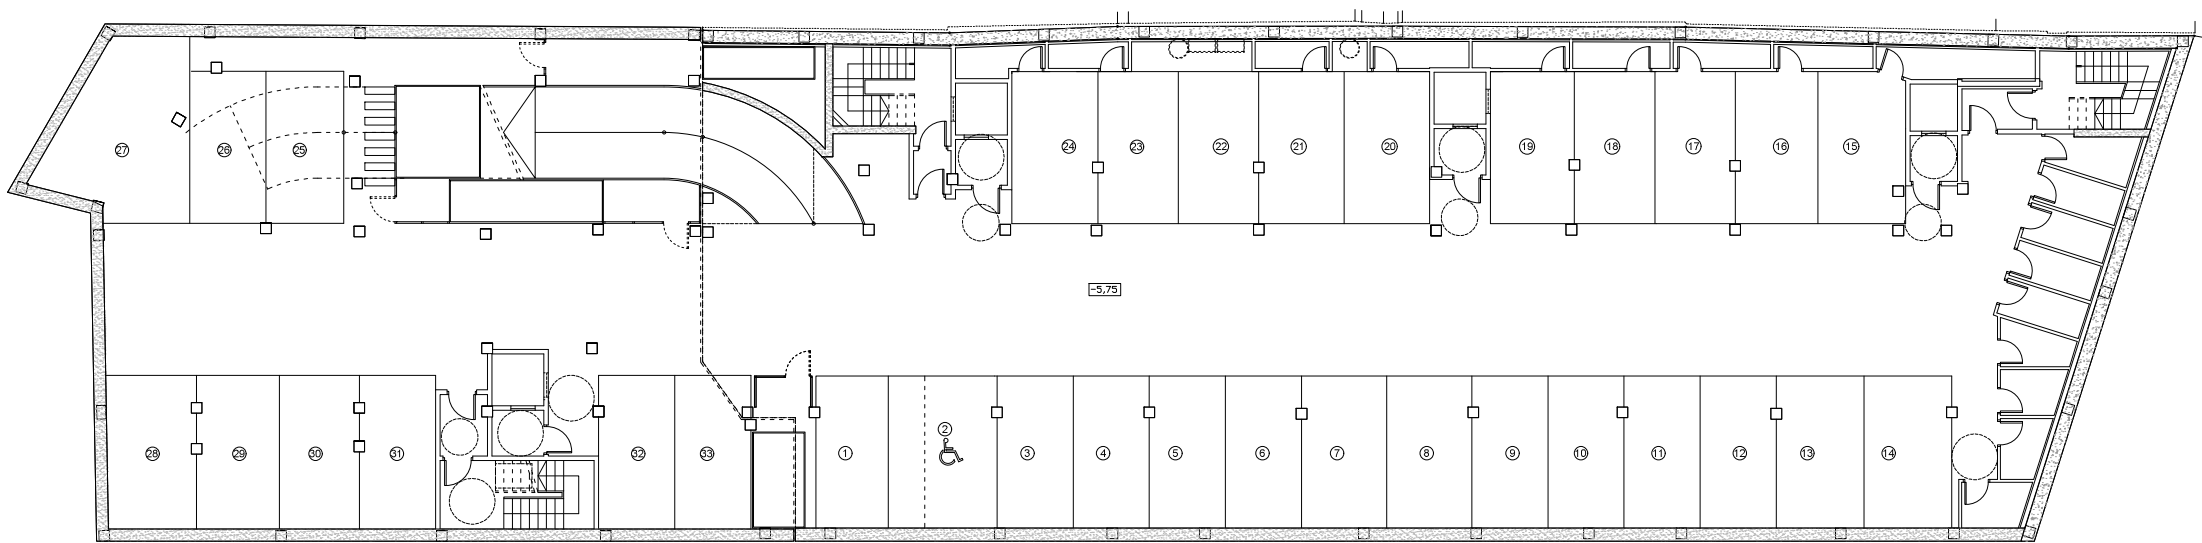

LOCALIZACION VIVIENDAS TIPO "D"

VIVIENDA TIPO "D" EN PLANTA CUARTA: ESCALERA 2

SUP. UTIL = 94,06 m².

SOTANO -2