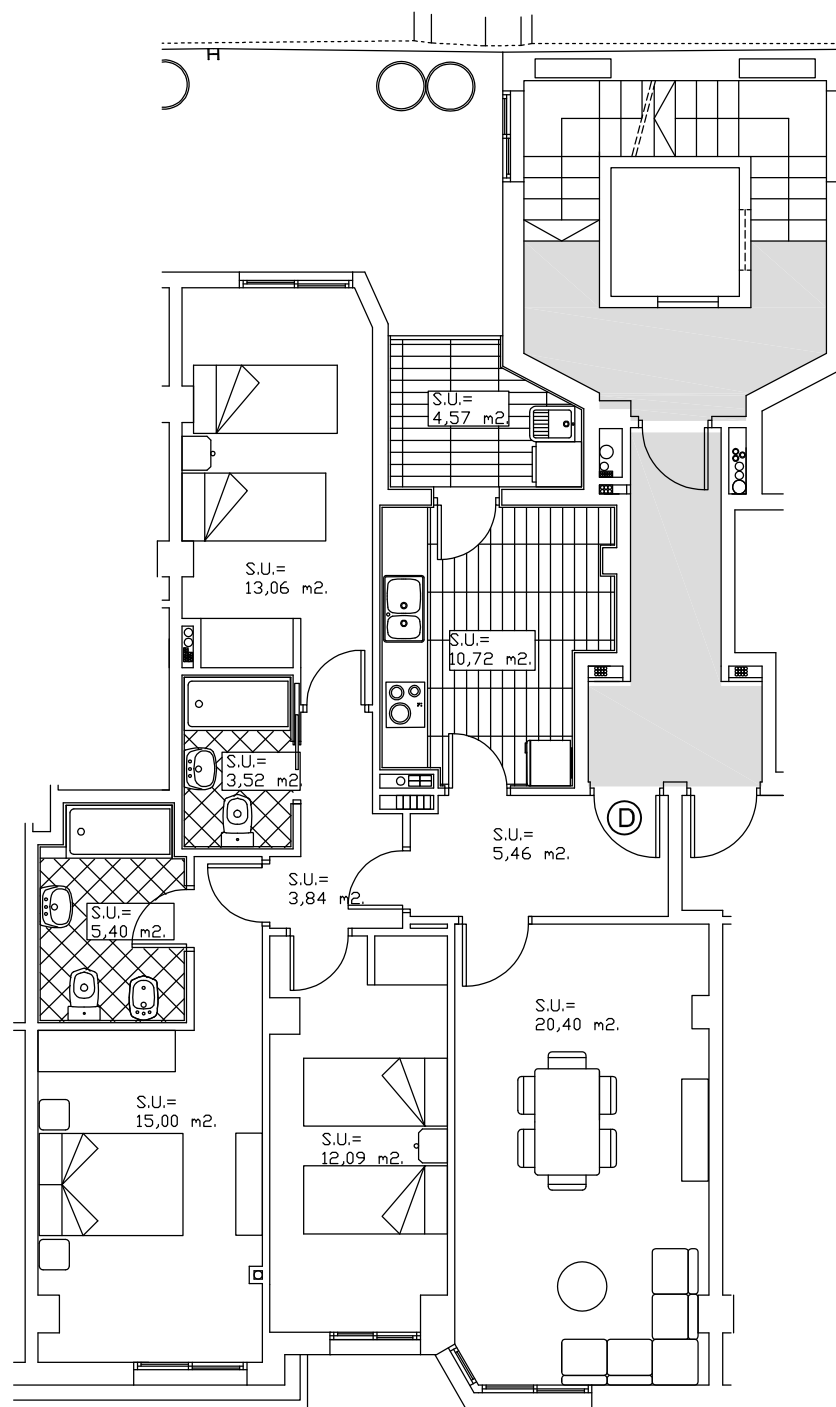

LOCALIZACION VIVIENDAS TIPO "D"

VIVIENDA TIPO "D" EN PLANTA CUARTA: ESCALERA 2

SUP. UTIL = 94,06 m².

SOTANO -2