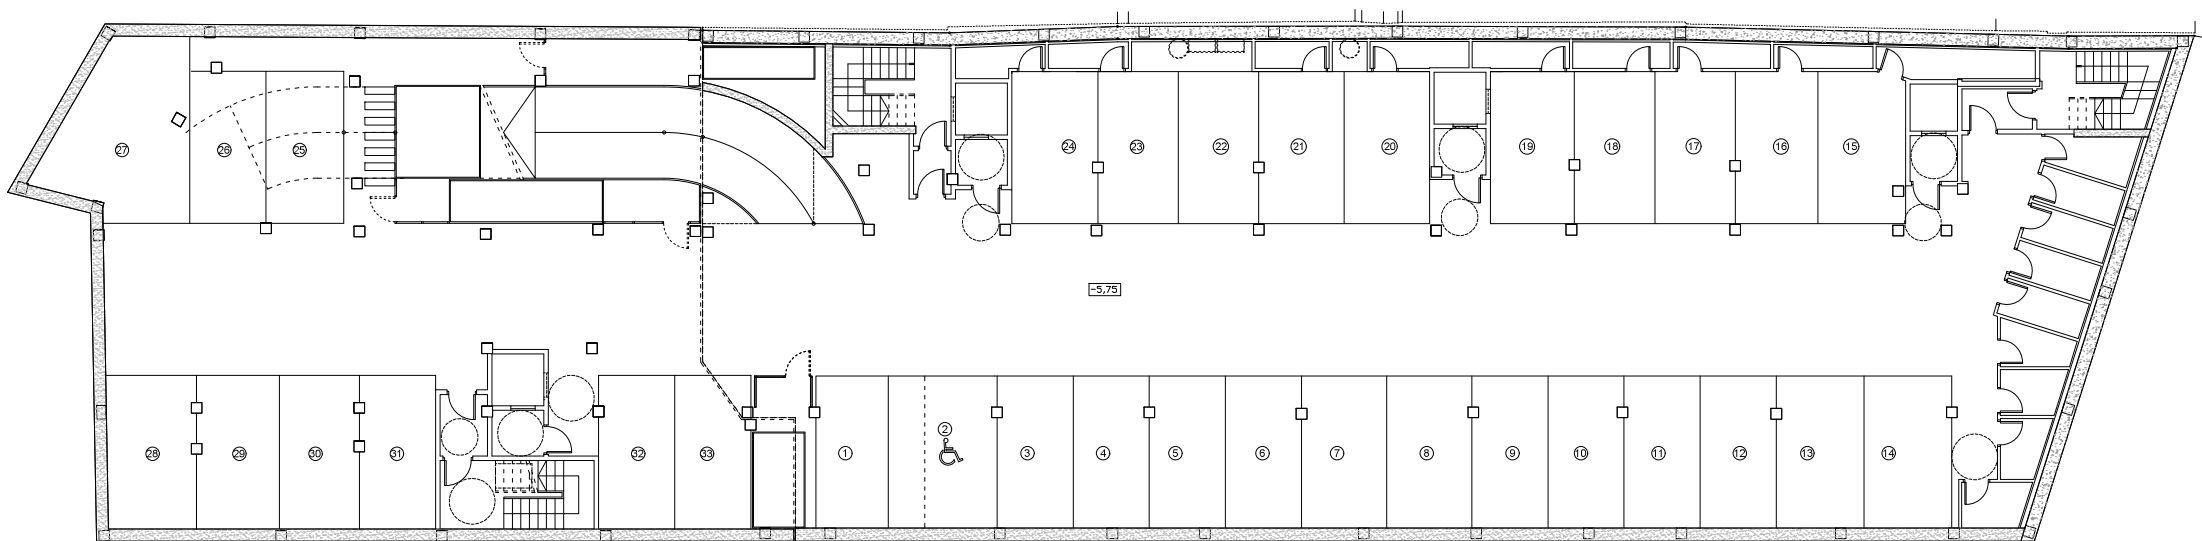

LOCALIZACION VIVIENDAS TIPO "B"

VIVIENDA TIPO "B" EN PLANTA CUARTA: ESCALERA 1

SUP. UTIL = 89,15 m².

SOTANO -2