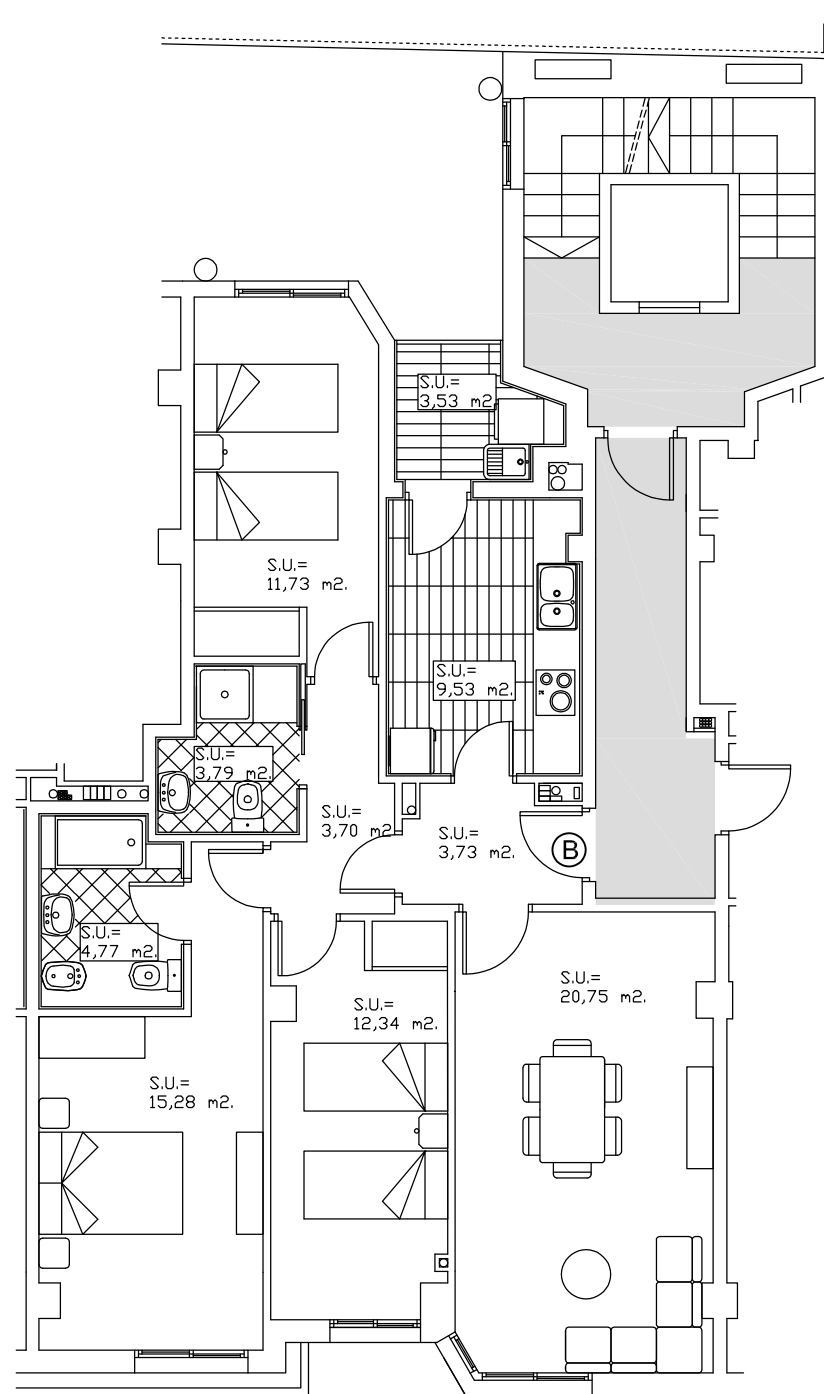

LOCALIZACION VIVIENDAS TIPO "B"

VIVIENDA TIPO "B" EN PLANTA CUARTA: ESCALERA 1

SUP. UTIL = 89,15 m².

SOTANO -2