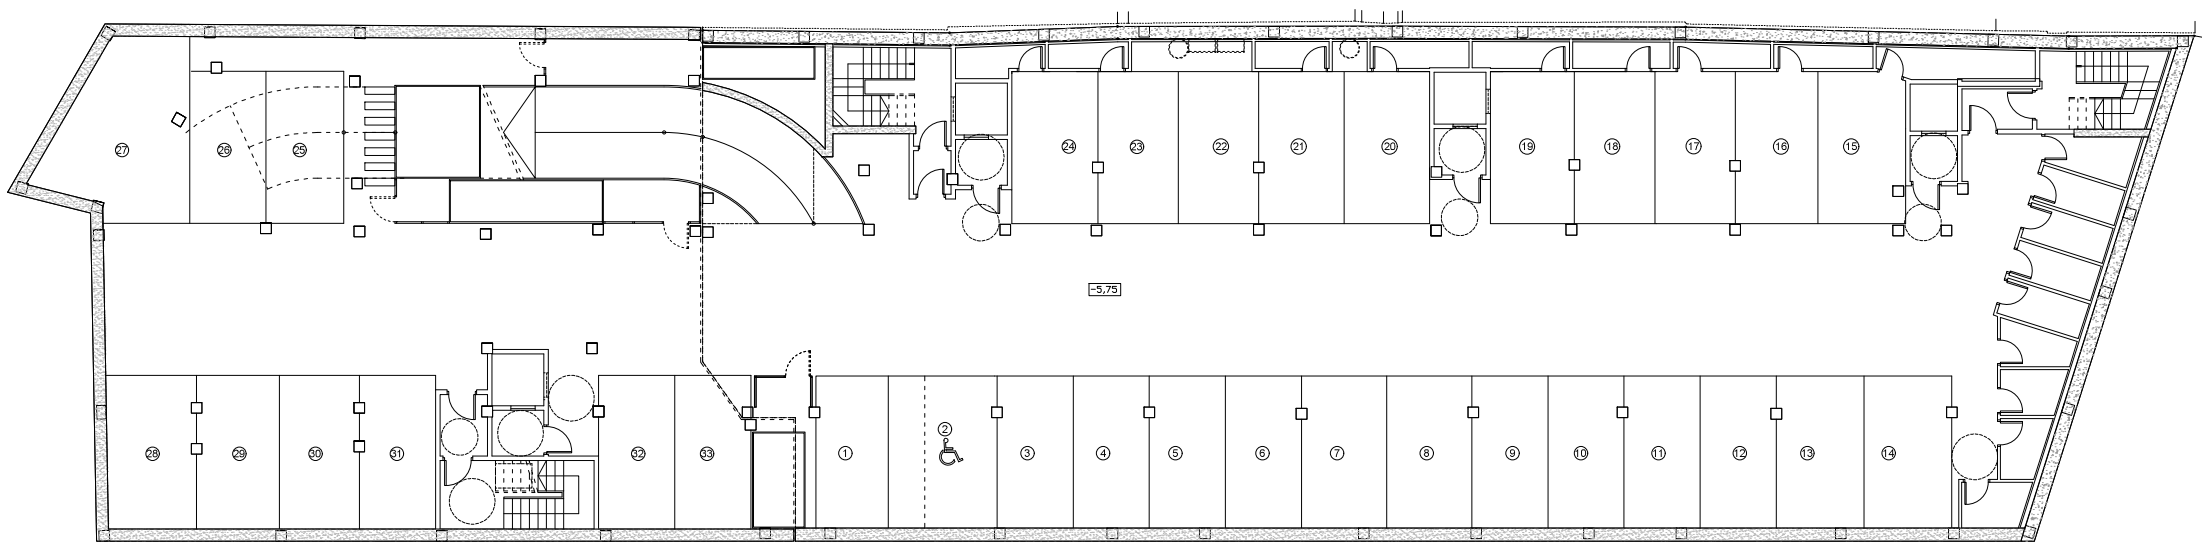

LOCALIZACION VIVIENDAS TIPO "A"

VIVIENDA TIPO "A" EN PLANTA CUARTA: ESCALERA 1

SUP. UTIL = 84,79 m<sup>2</sup>.

SOTANO -2