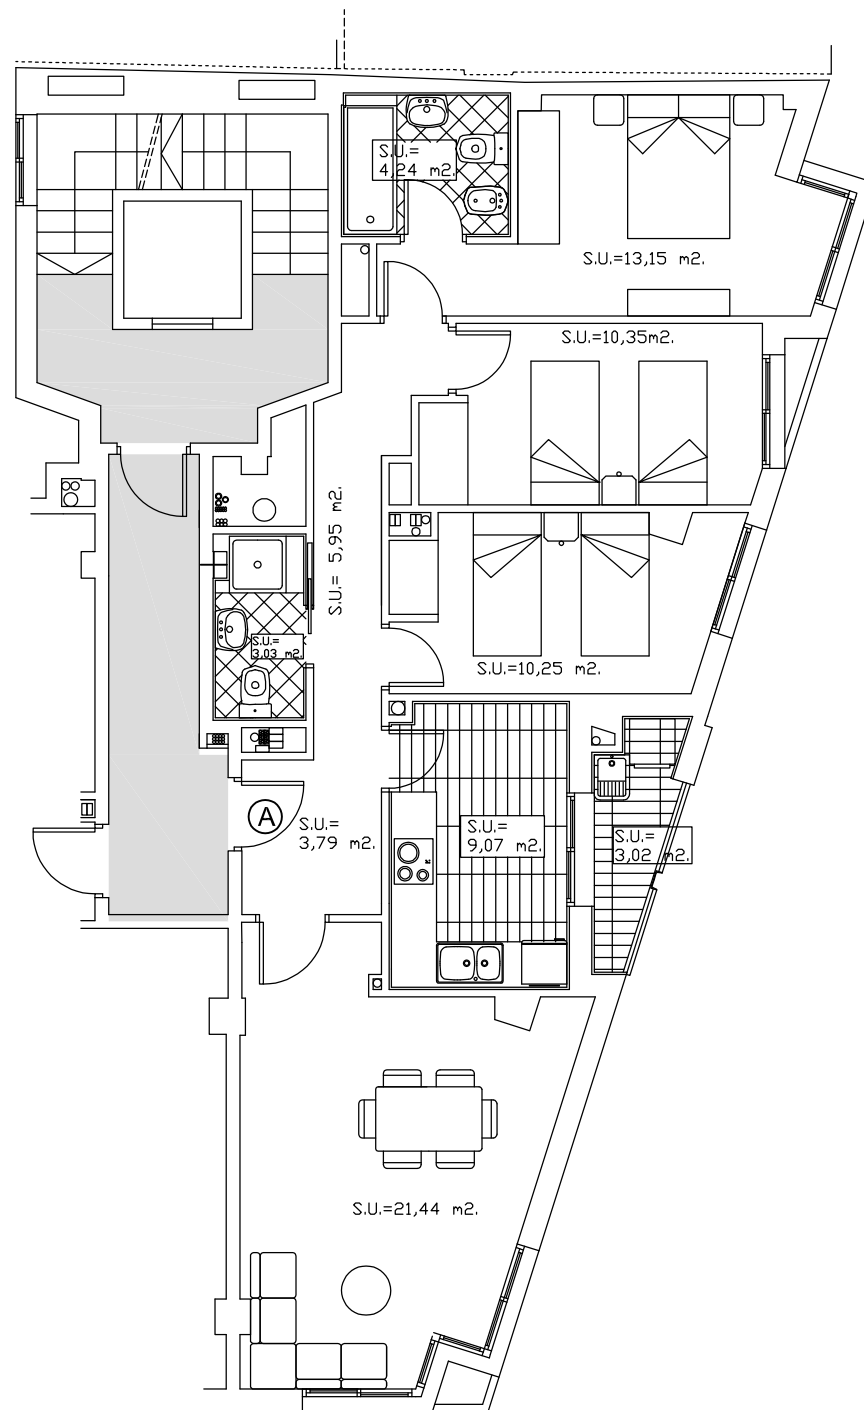

LOCALIZACION VIVIENDAS TIPO "A"

VIVIENDA TIPO "A" EN PLANTA CUARTA: ESCALERA 1

SUP. UTIL = 84,79 m<sup>2</sup>.

SOTANO -2