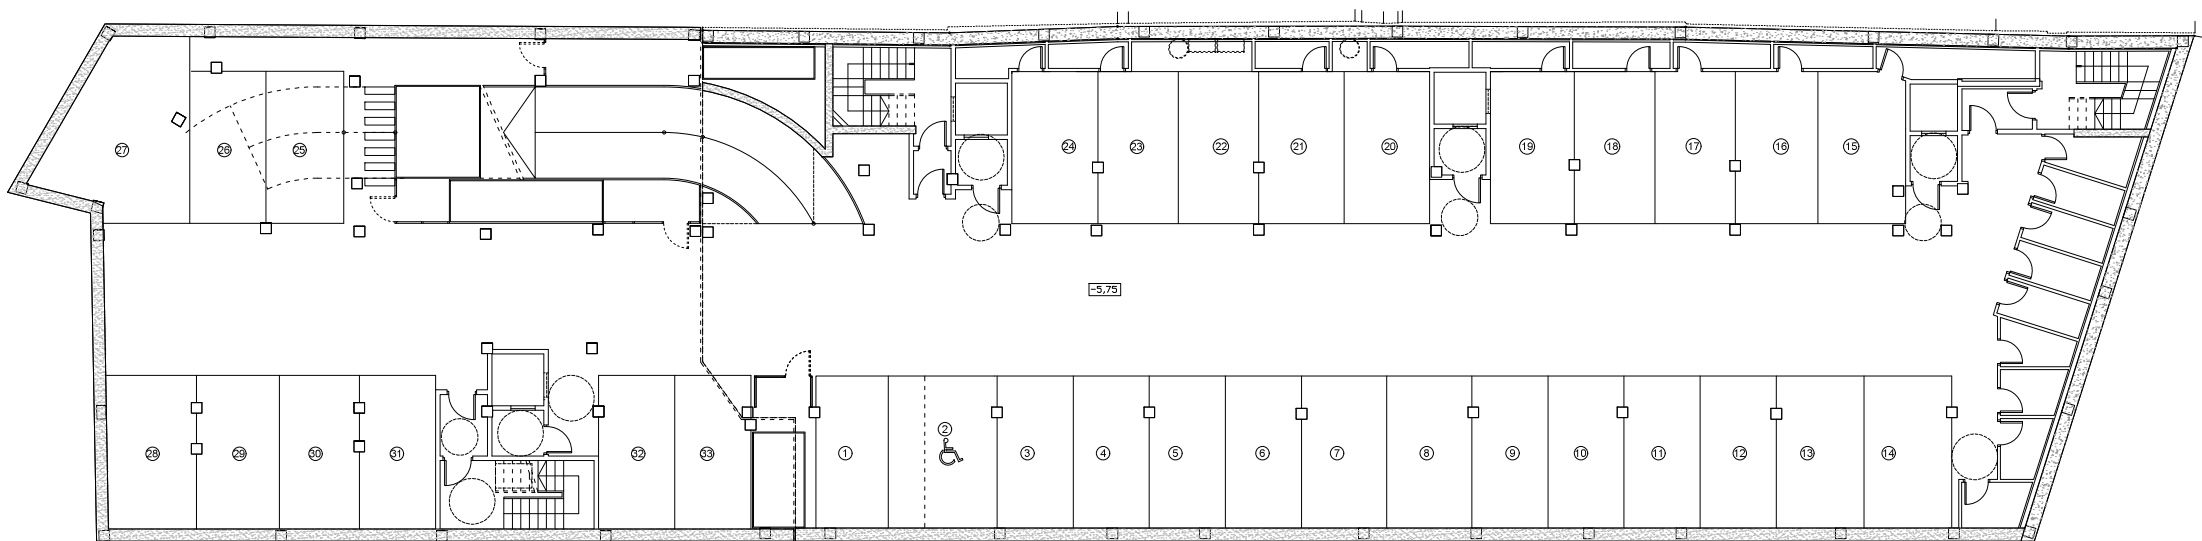

LOCALIZACION VIVIENDAS TIPO "F"

VIVIENDA TIPO "F" EN PLANTA TERCERA: ESCALERA 3

SUP. UTIL = 91,51 m².

SOTANO -2