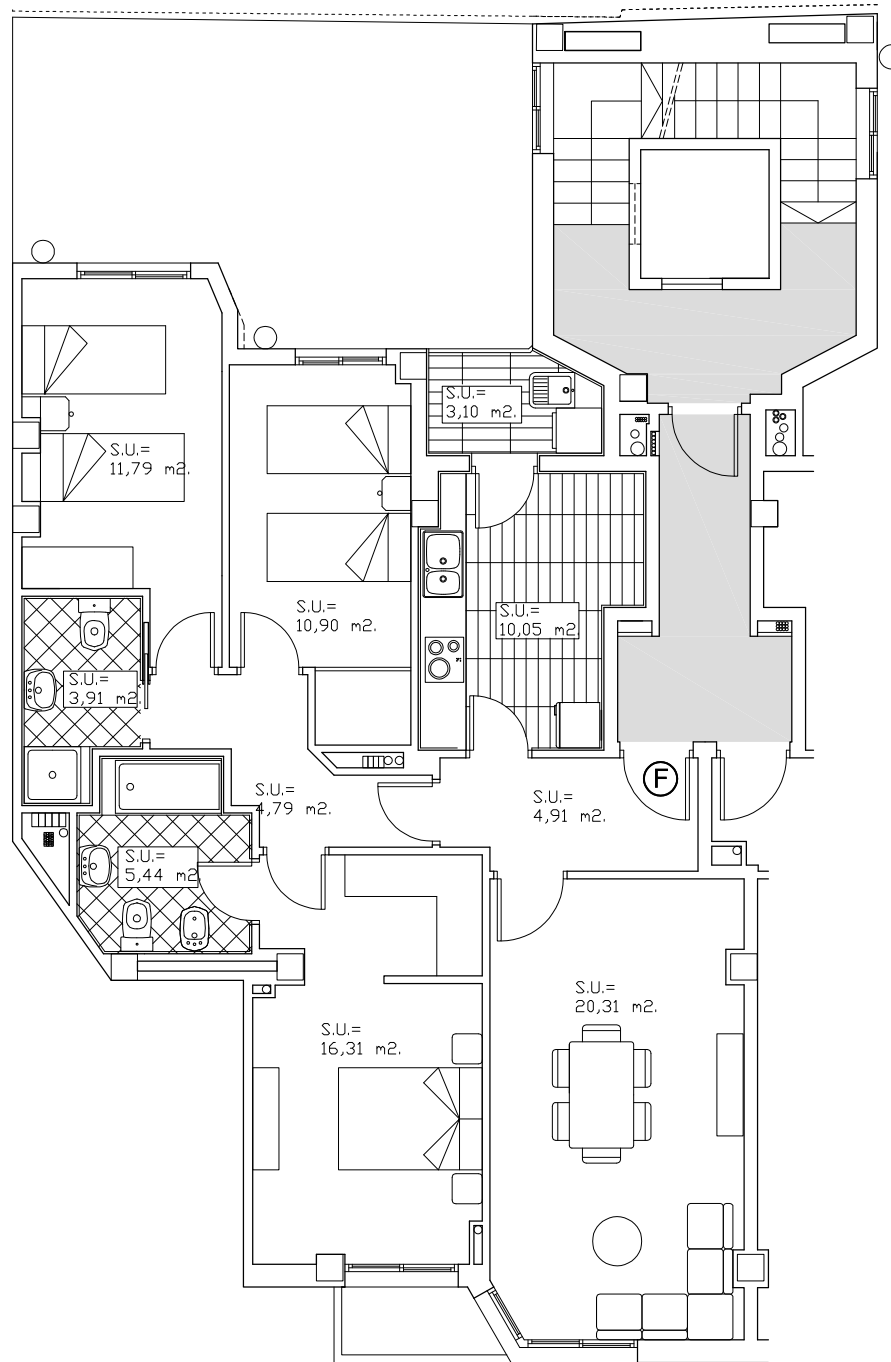

LOCALIZACION VIVIENDAS TIPO "F"

VIVIENDA TIPO "F" EN PLANTA TERCERA: ESCALERA 3

SUP. UTIL = 91,51 m².

SOTANO -2