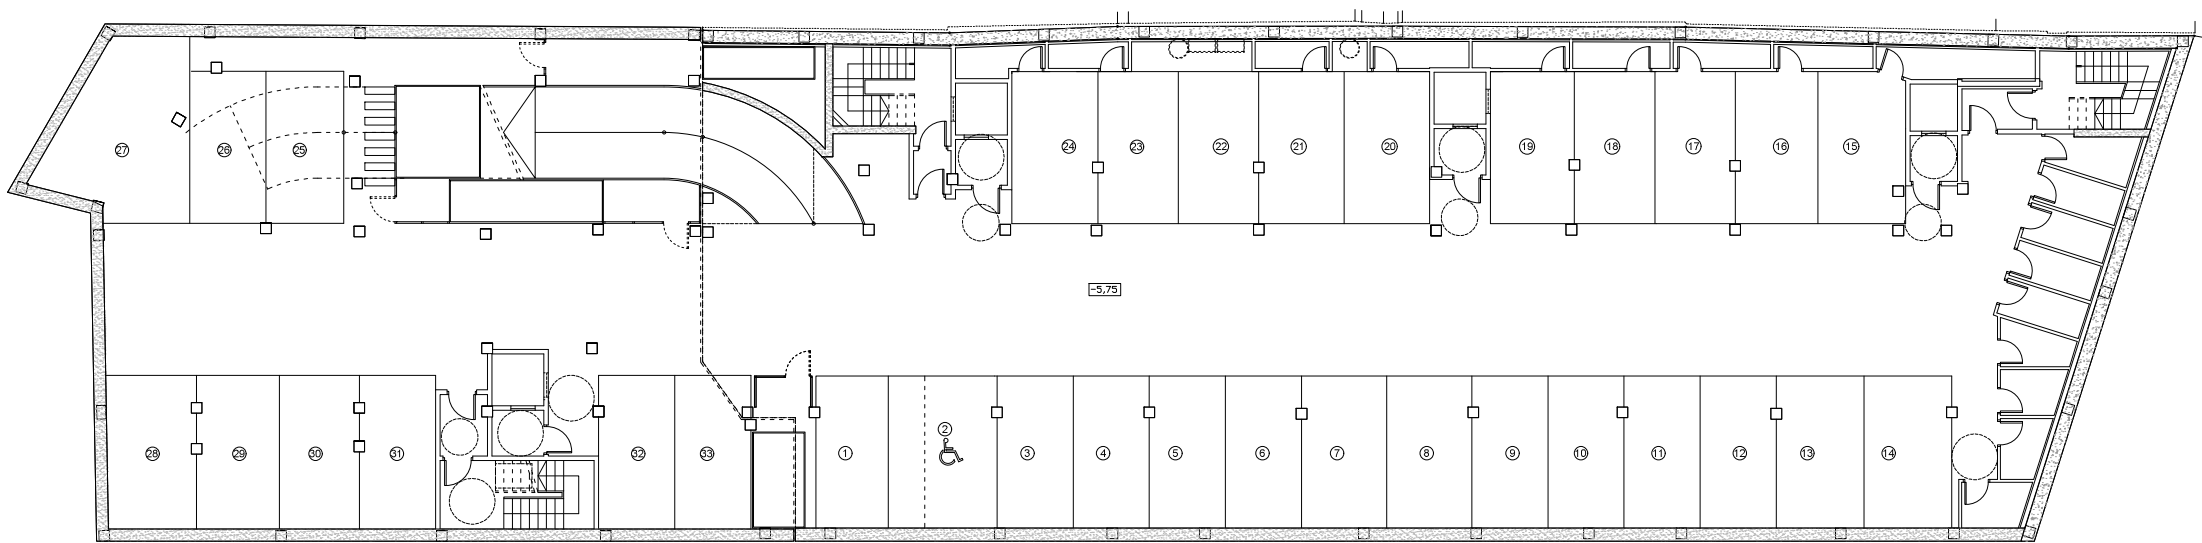

LOCALIZACION VIVIENDAS TIPO "E"

VIVIENDA TIPO "E" EN PLANTA TERCERA: ESCALERA 3

SUP. UTIL = 89,03 m<sup>2</sup>.

SOTANO -2