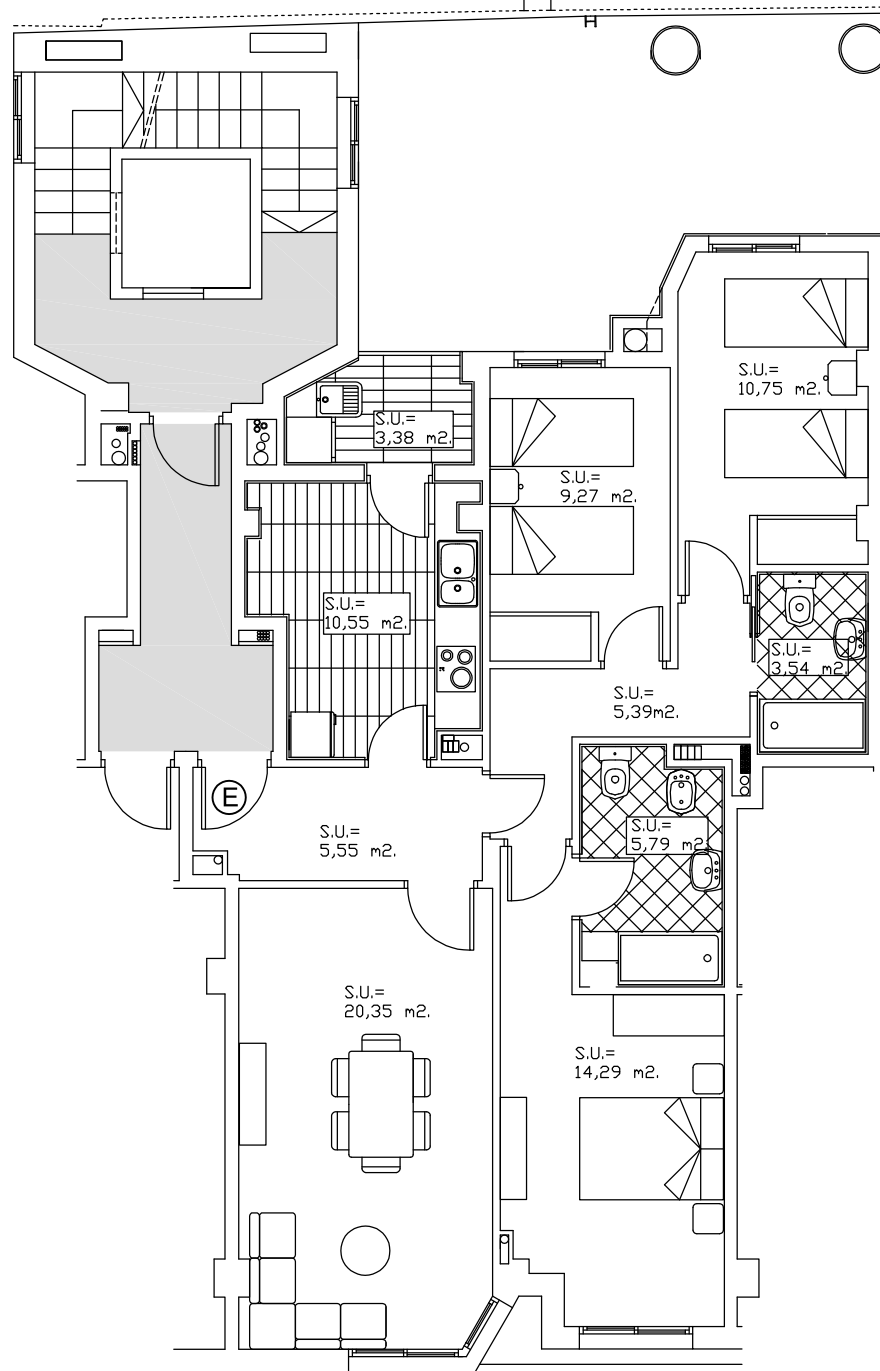

LOCALIZACION VIVIENDAS TIPO "E"

VIVIENDA TIPO "E" EN PLANTA TERCERA: ESCALERA 3

SUP. UTIL = 89,03 m<sup>2</sup>.

SOTANO -2