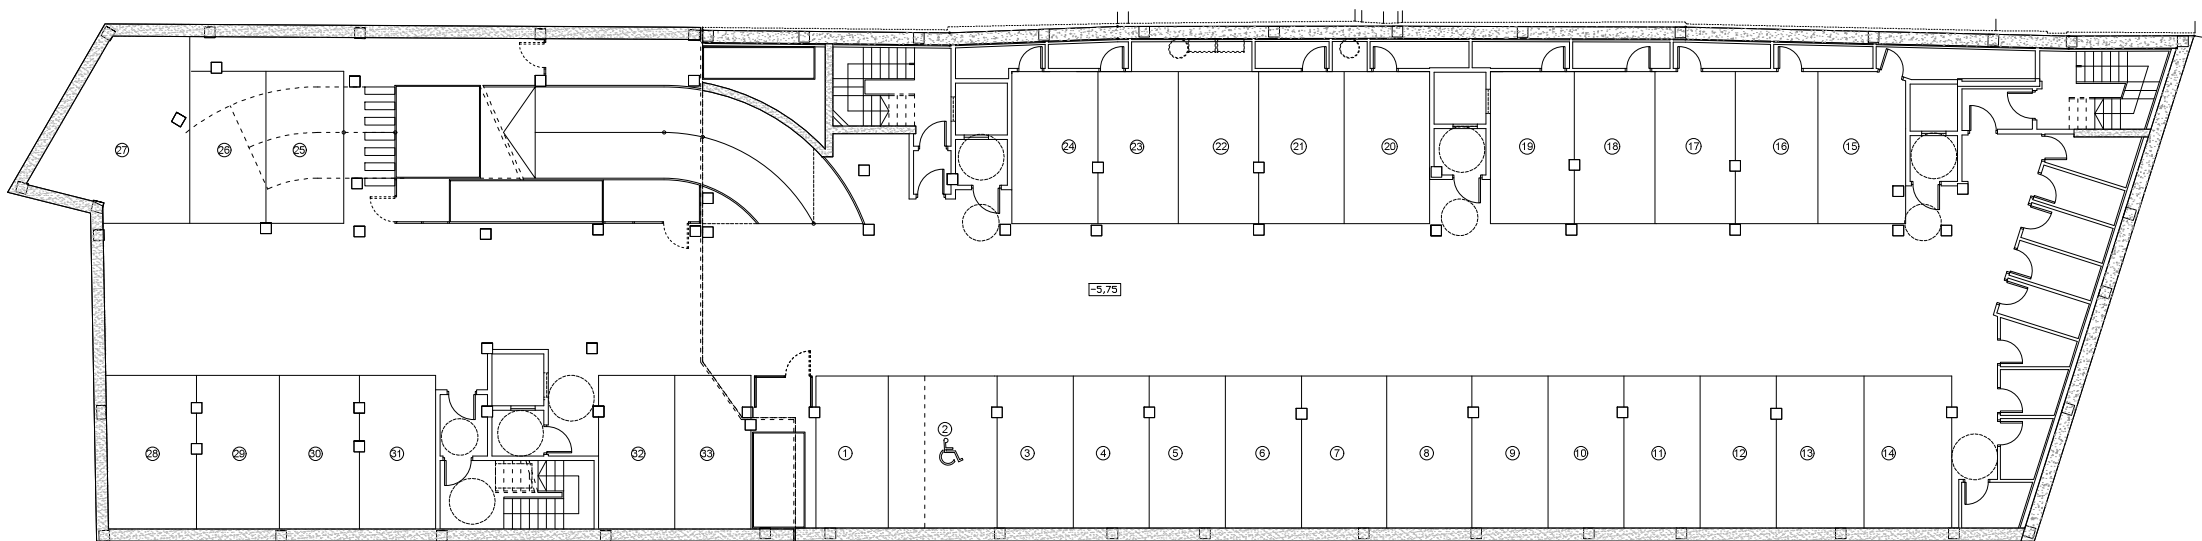

LOCALIZACION VIVIENDAS TIPO "D"

VIVIENDA TIPO "D" EN PLANTA TERCERA; ESCALERA 2

SUP. UTIL = 94,06 m<sup>2</sup>.

SOTANO -2