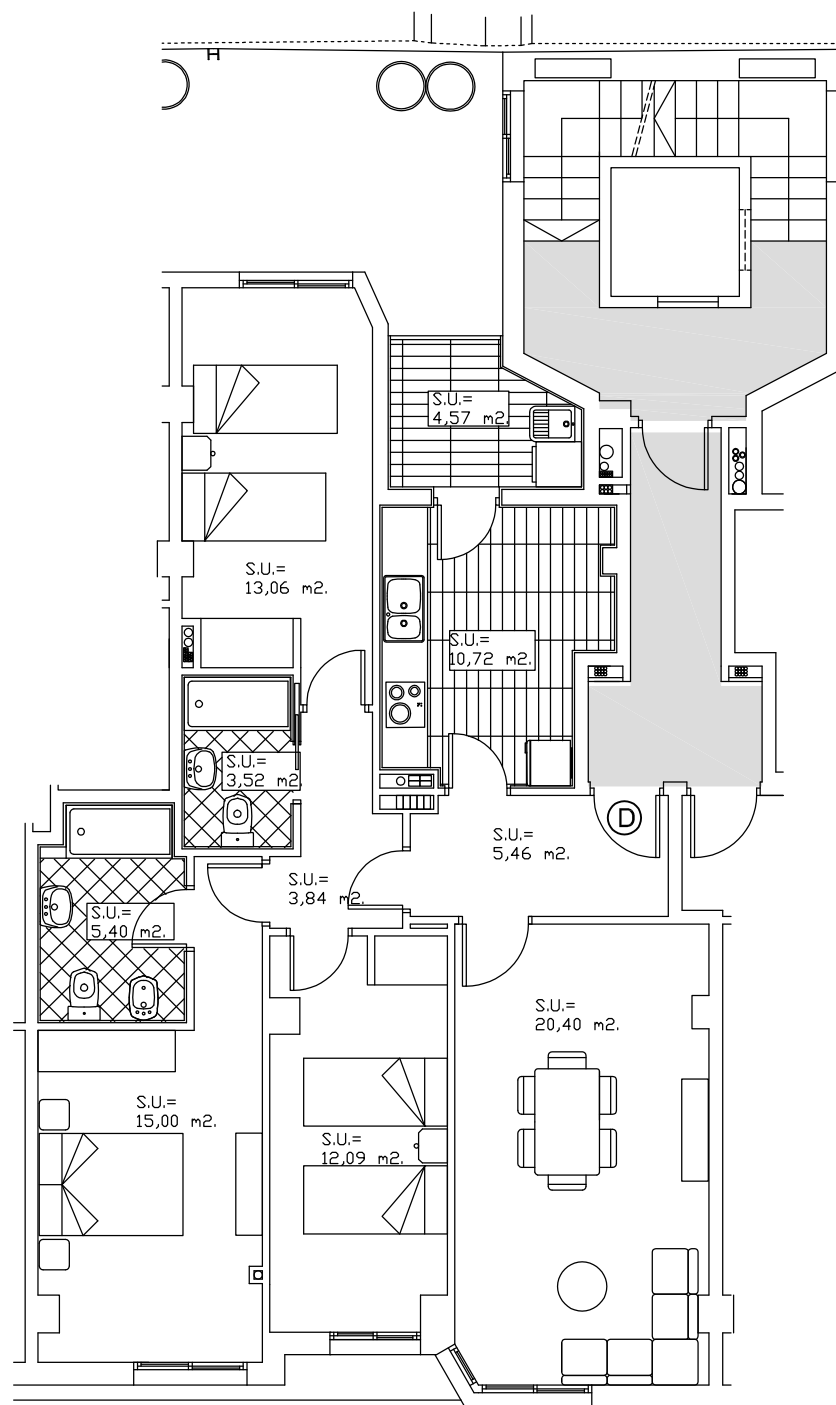

LOCALIZACION VIVIENDAS TIPO "D"

VIVIENDA TIPO "D" EN PLANTA TERCERA; ESCALERA 2

SUP. UTIL = 94,06 m<sup>2</sup>.

SOTANO -2