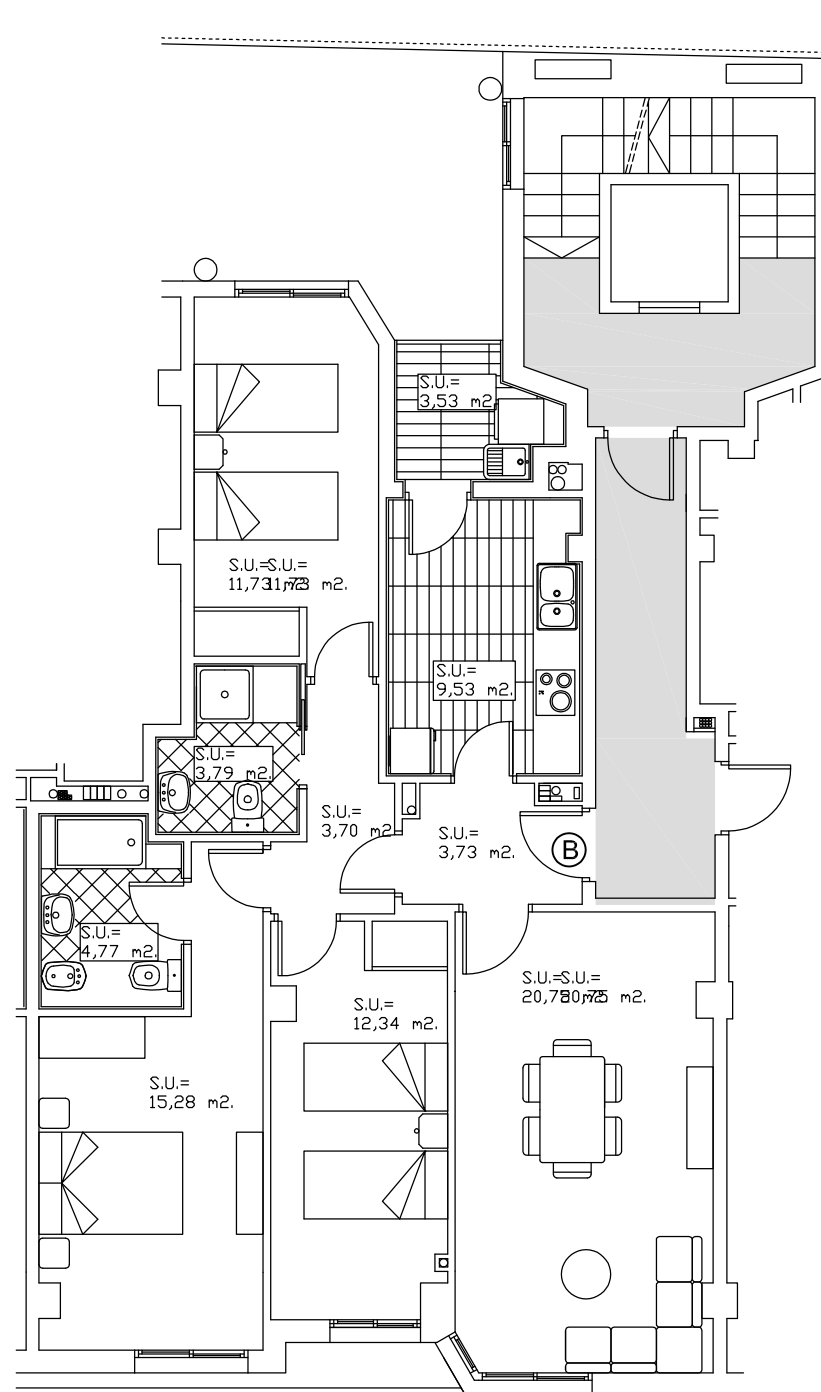

LOCALIZACION VIVIENDAS TIPO "B"

VIVIENDA TIPO "B" EN PLANTA TERCERA: ESCALERA 1

SUP. UTIL = 89,15 m².

SOTANO -2