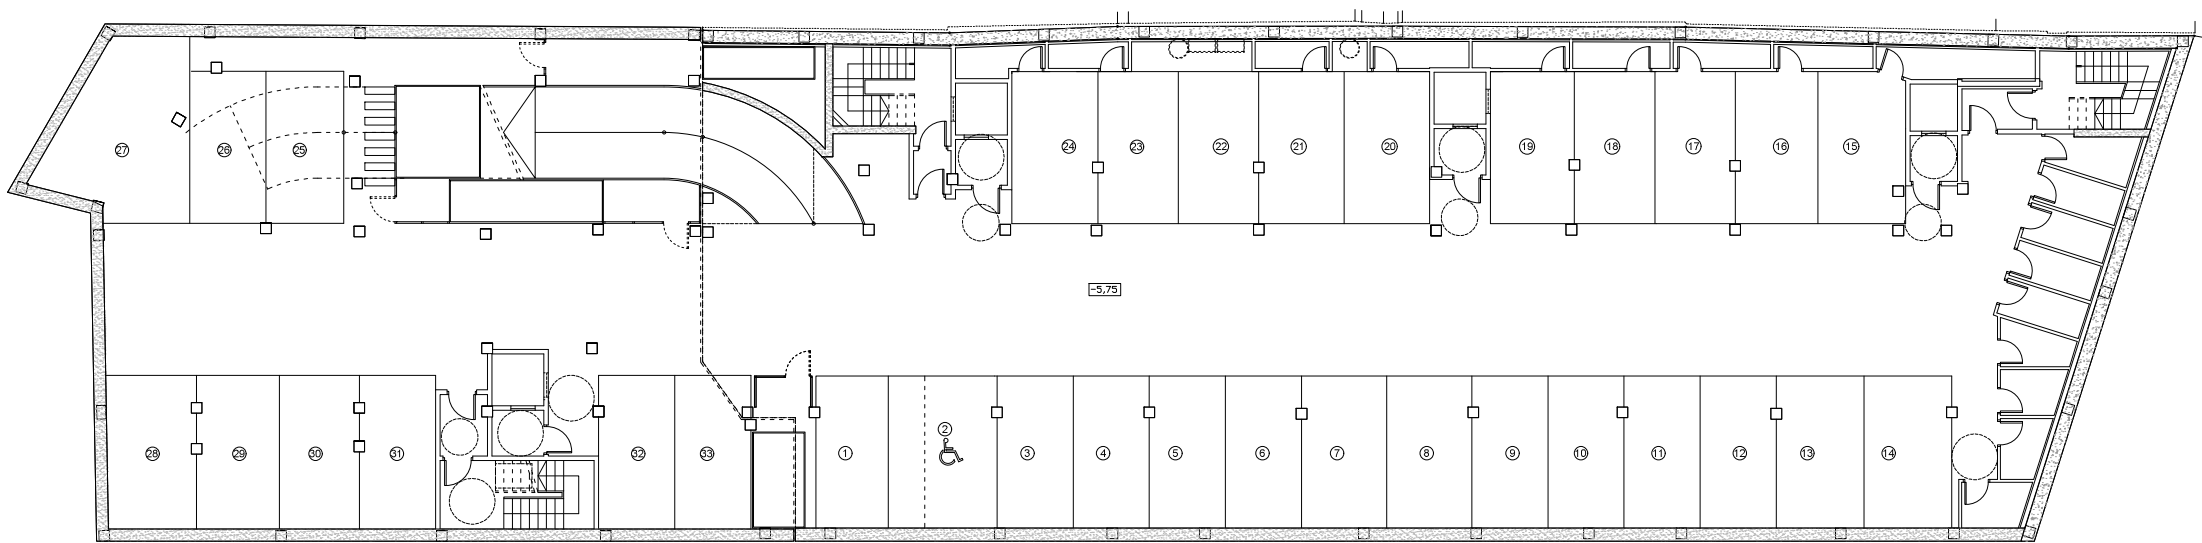

LOCALIZACION VIVIENDAS TIPO "B"

VIVIENDA TIPO "B" EN PLANTA TERCERA: ESCALERA 1

SUP. UTIL = 89,15 m².

SOTANO -2