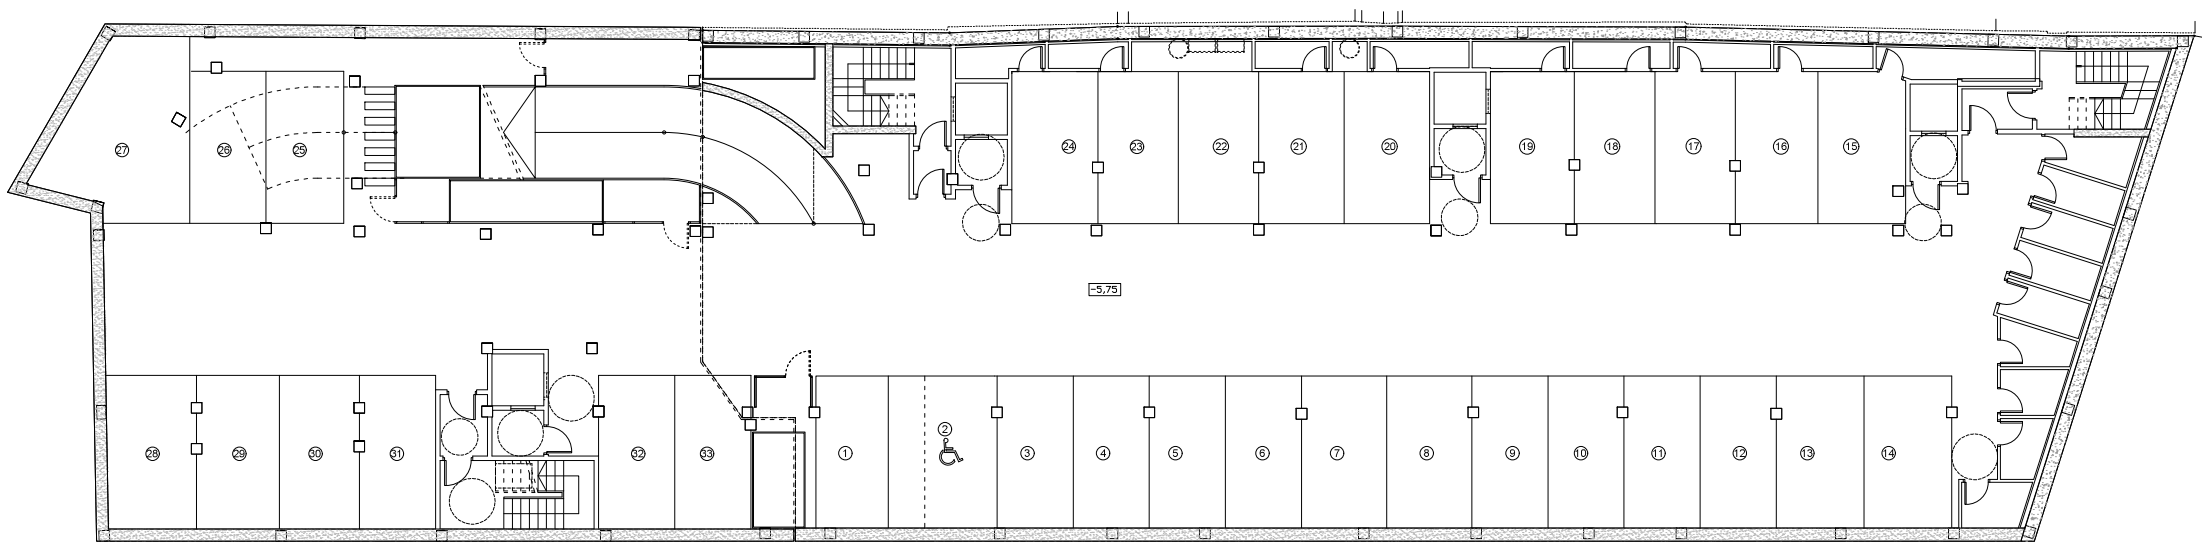

LOCALIZACION VIVIENDAS TIPO "A"

VIVIENDA TIPO "A" EN PLANTA TERCERA: ESCALERA 1

SUP. UTIL = 84,79 m².

SOTANO -2