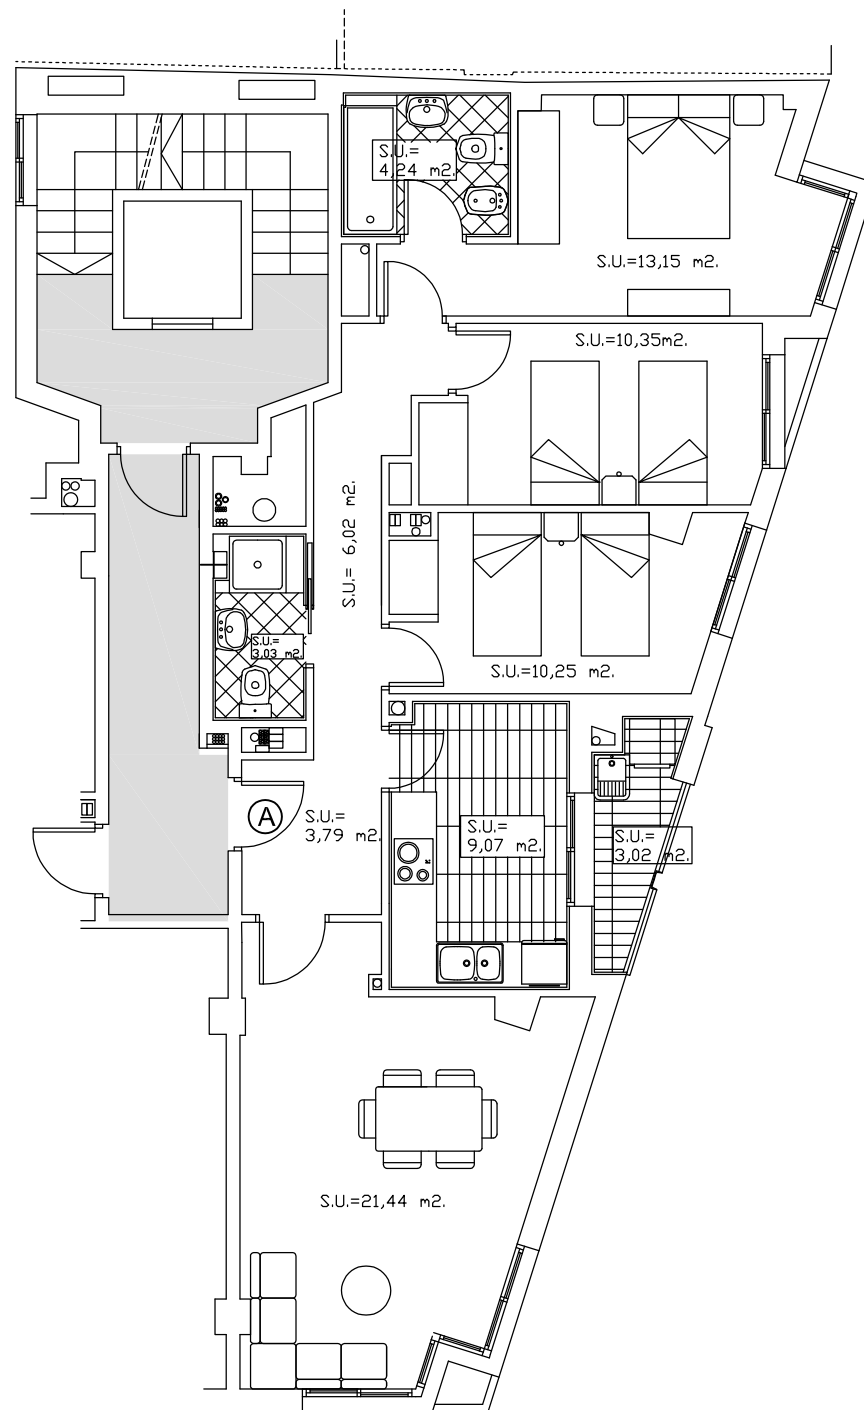

LOCALIZACION VIVIENDAS TIPO "A"

VIVIENDA TIPO "A" EN PLANTA TERCERA: ESCALERA 1

SUP. UTIL = 84,79 m².

SOTANO -2