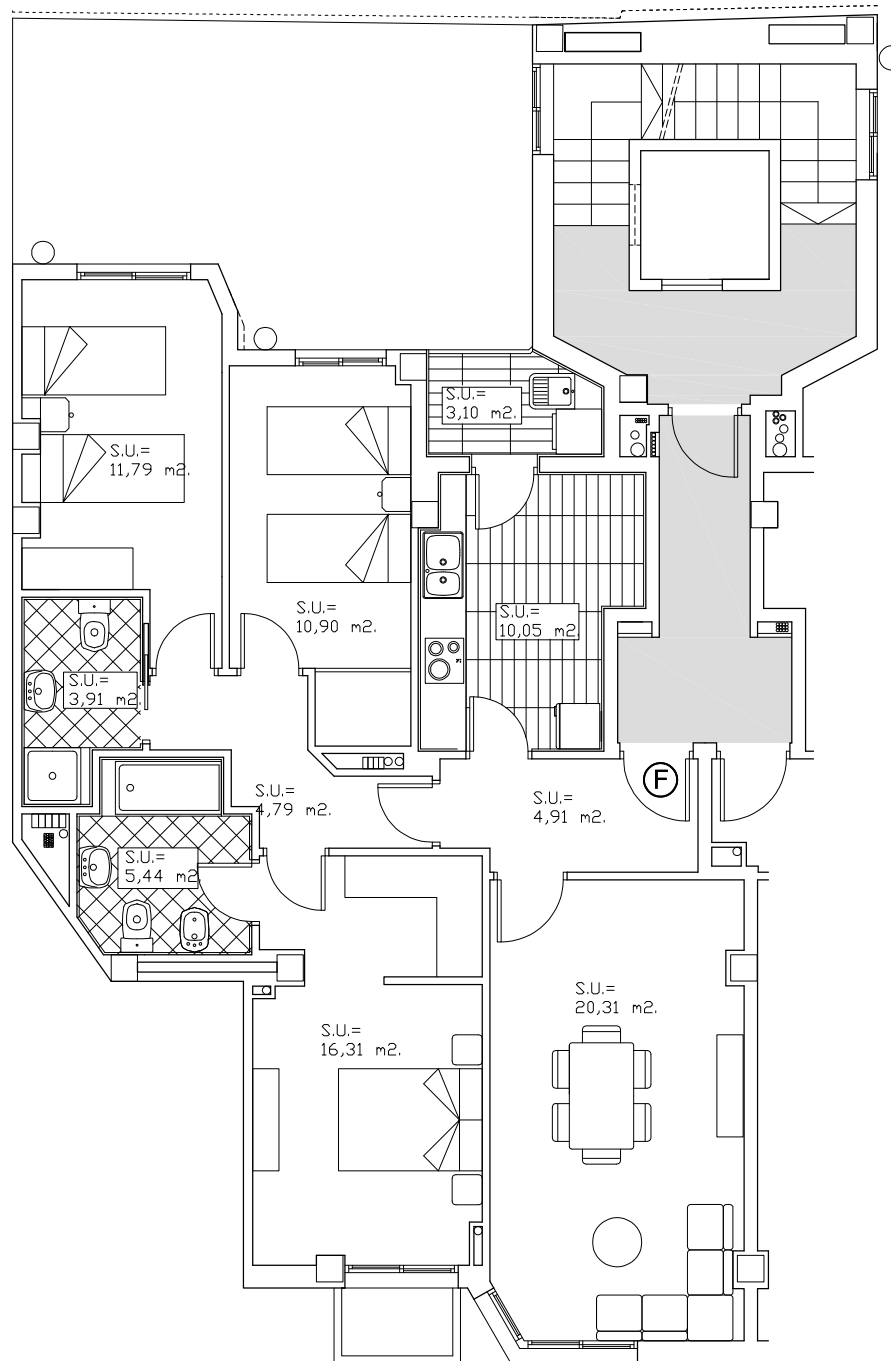

LOCALIZACION VIVIENDAS TIPO "F"

VIVIENDA TIPO "F" EN PLANTA SEGUNDA; ESCALERA 3

SUP. UTIL = 91,51 m².

SOTANO -2