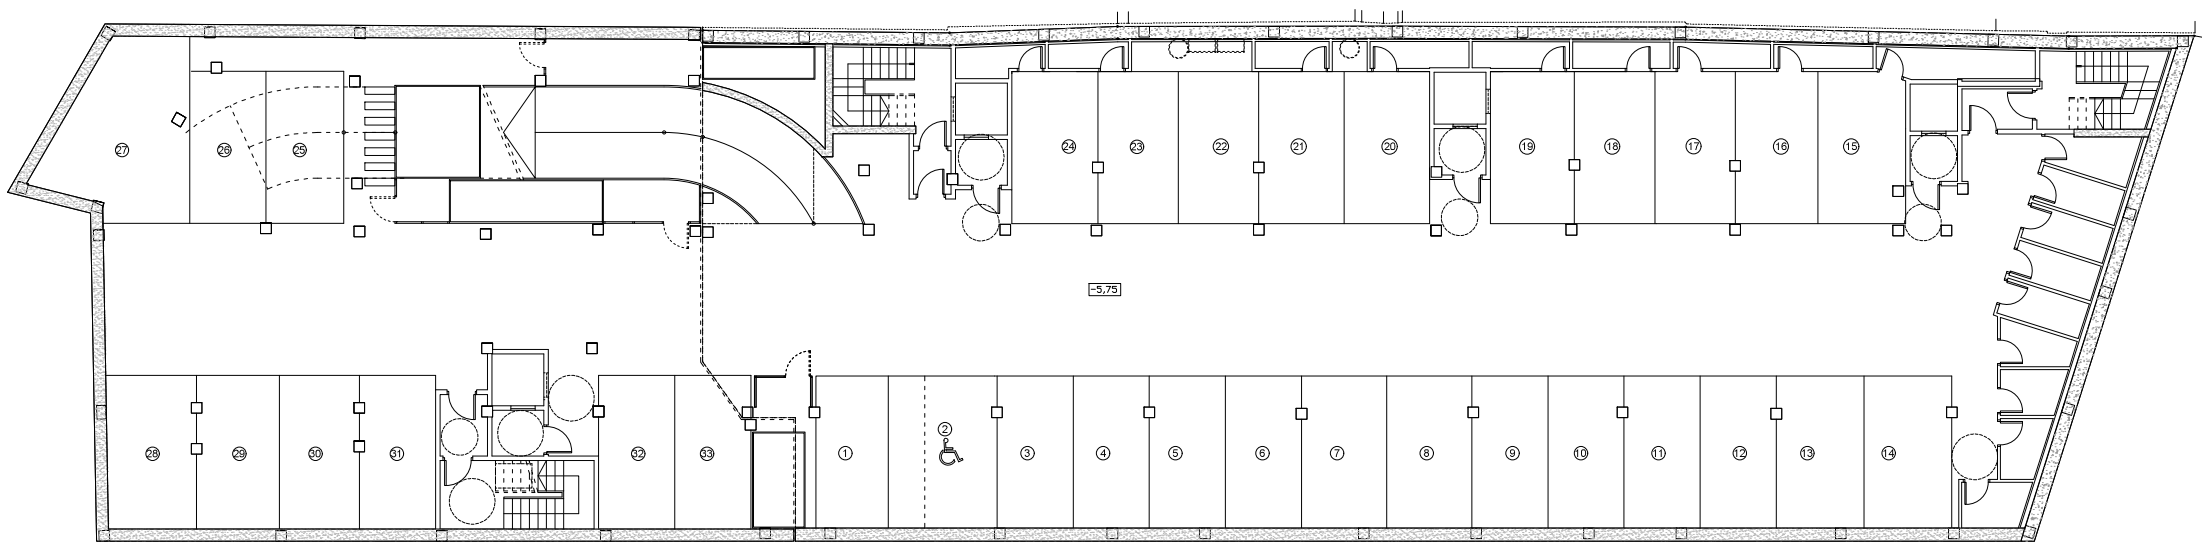

LOCALIZACION VIVIENDAS TIPO "F"

VIVIENDA TIPO "F" EN PLANTA SEGUNDA; ESCALERA 3

SUP. UTIL = 91,51 m².

SOTANO -2