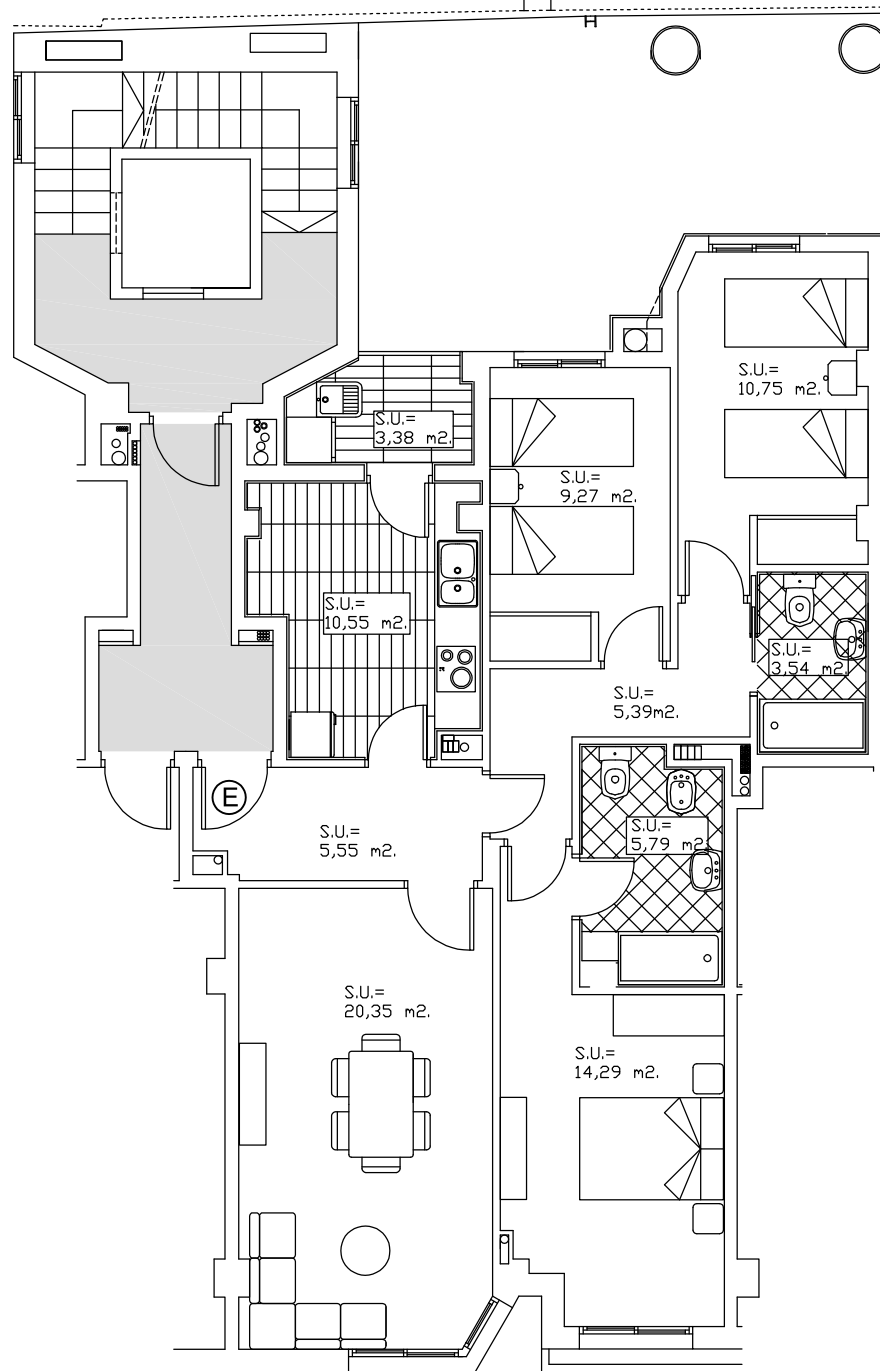

LOCALIZACION VIVIENDAS TIPO "E"

VIVIENDA TIPO "E" EN PLANTA SEGUNDA: ESCALERA 3

SUP. UTIL = 89,03 m².

SOTANO -2