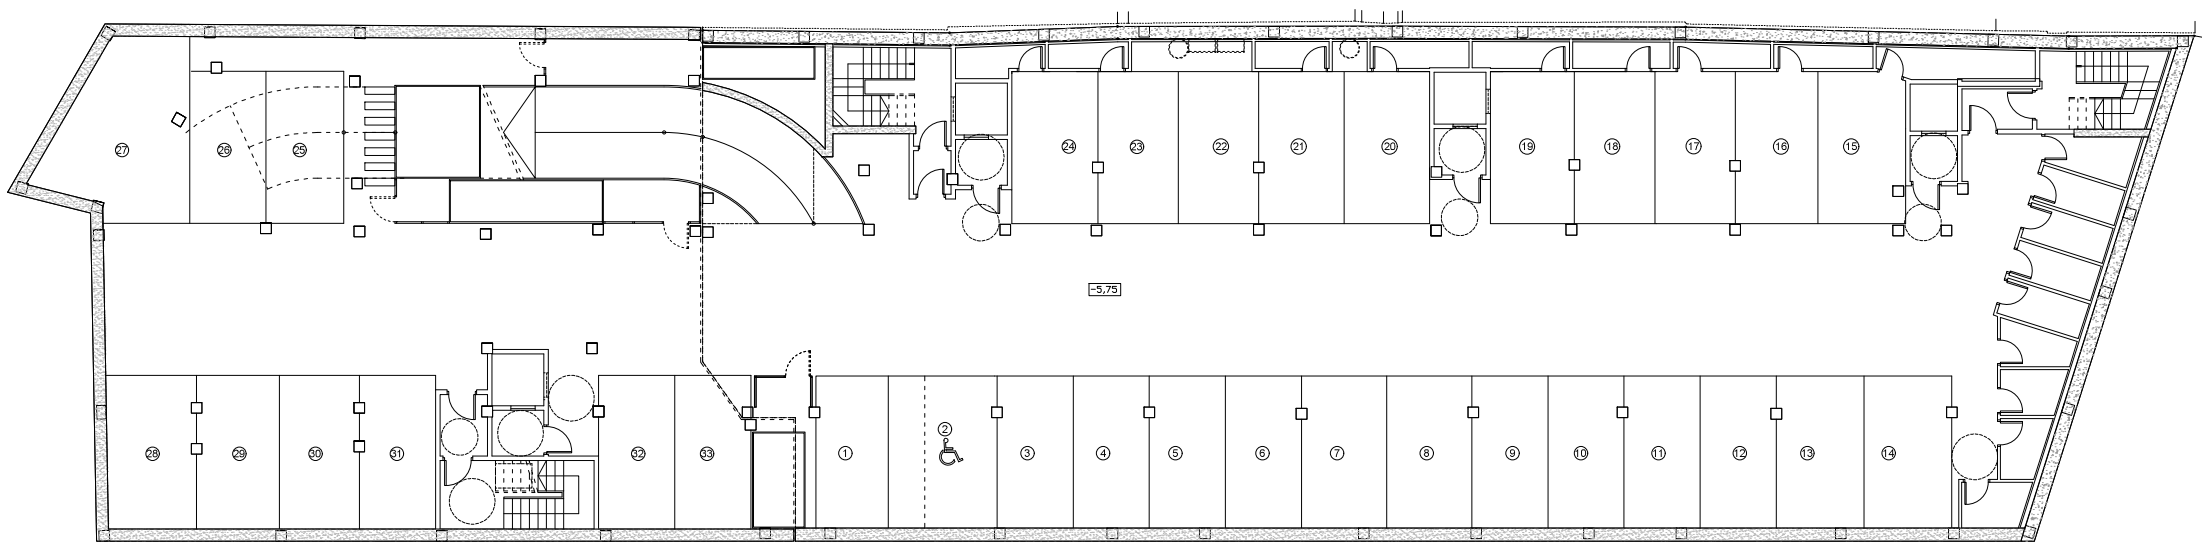

LOCALIZACION VIVIENDAS TIPO "E"

VIVIENDA TIPO "E" EN PLANTA SEGUNDA: ESCALERA 3

SUP. UTIL = 89,03 m².

SOTANO -2