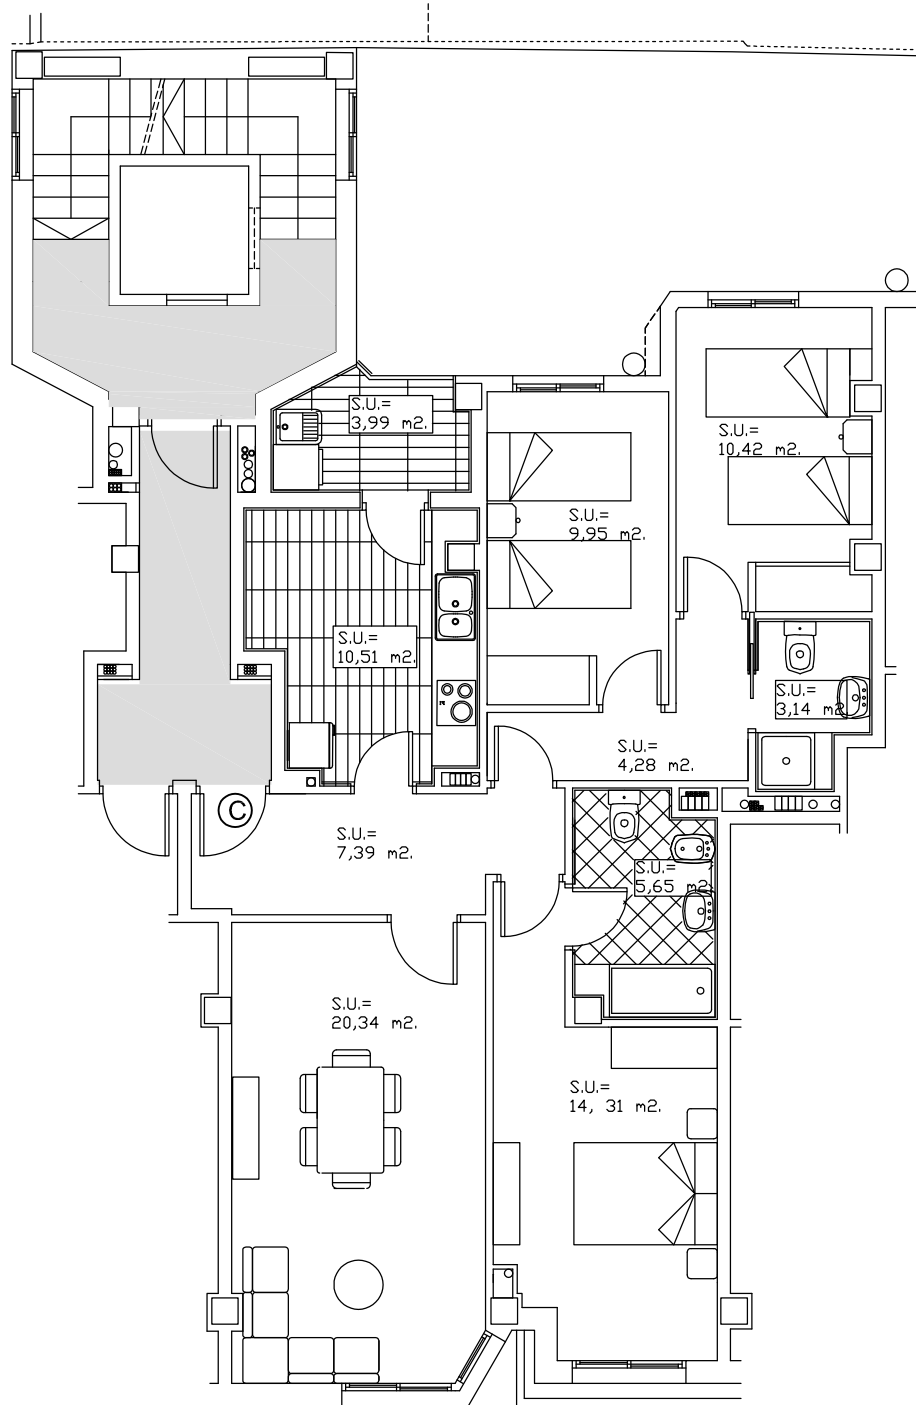

LOCALIZACION VIVIENDAS TIPO "C"

VIVIENDA TIPO "C" EN PLANTA SEGUNDA: ESCALERA 2

SUP. UTIL = 89,98 m<sup>2</sup>.

SOTANO -2