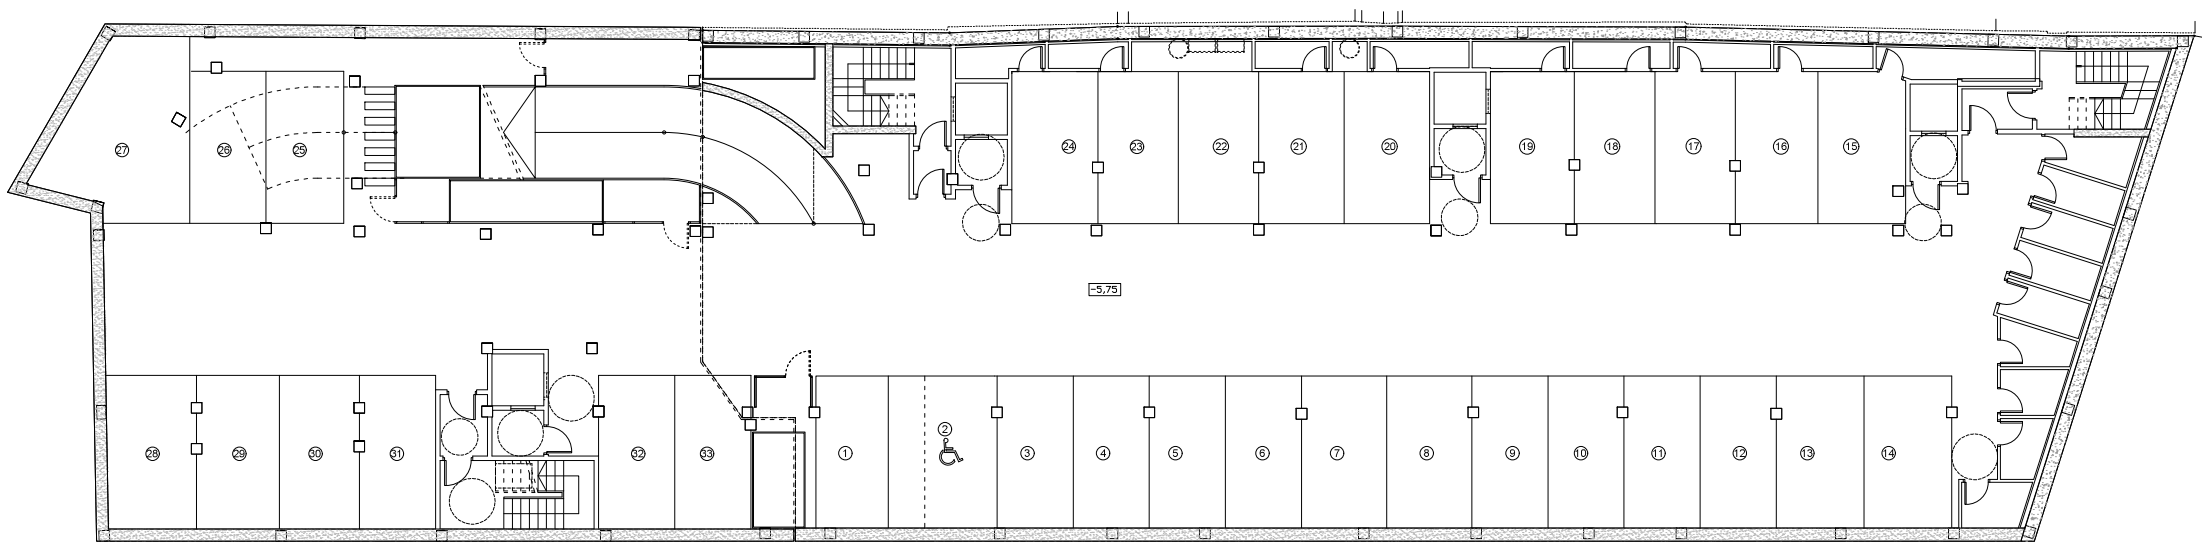

LOCALIZACION VIVIENDAS TIPO "C"

VIVIENDA TIPO "C" EN PLANTA SEGUNDA: ESCALERA 2

SUP. UTIL = 89,98 m<sup>2</sup>.

SOTANO -2