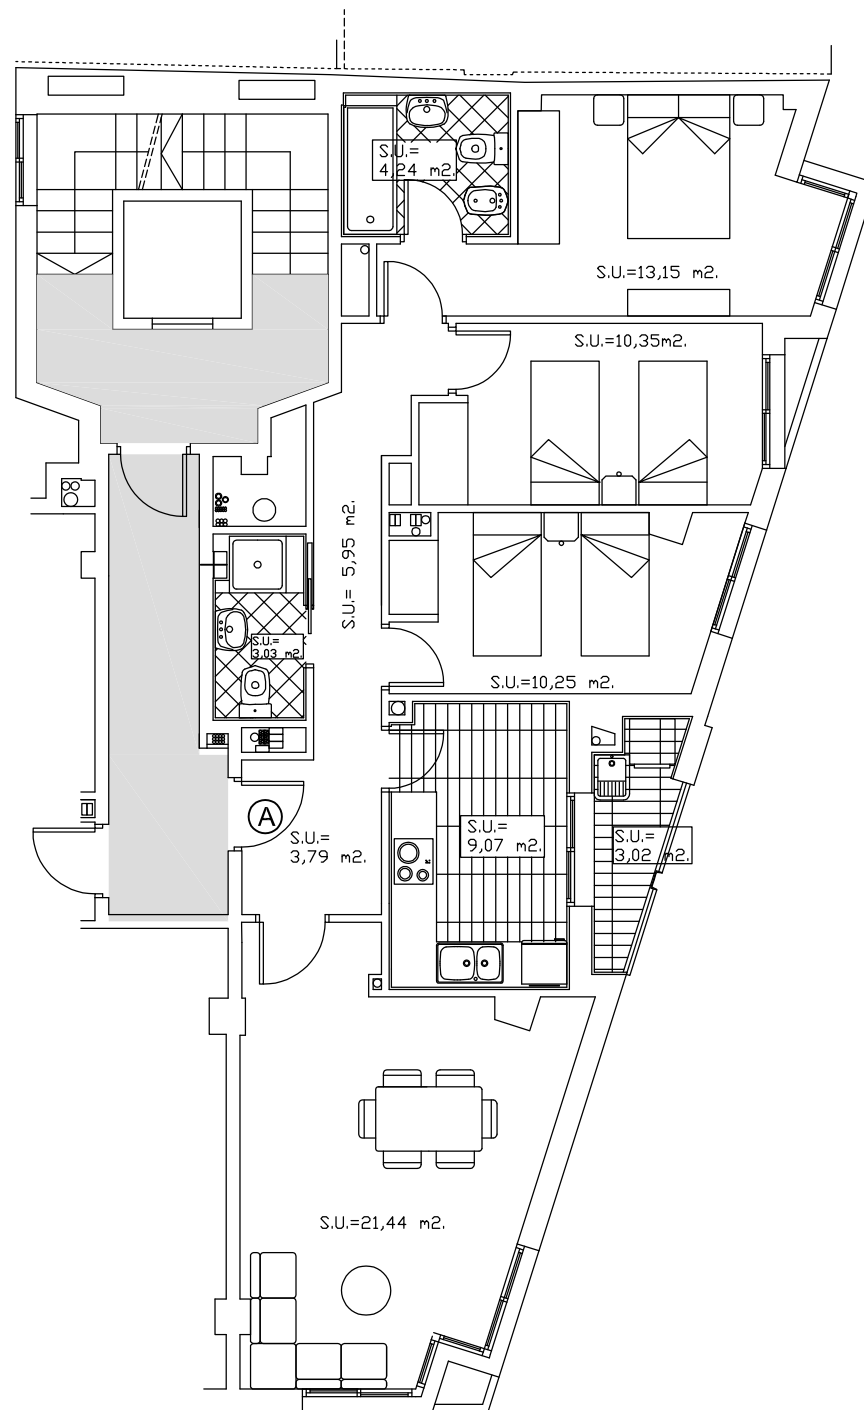

LOCALIZACION VIVIENDAS TIPO "A"

VIVIENDA TIPO "A" EN PLANTA SEGUNDA: ESCALERA 1

SUP. UTIL = 84,79 m².

SOTANO -2