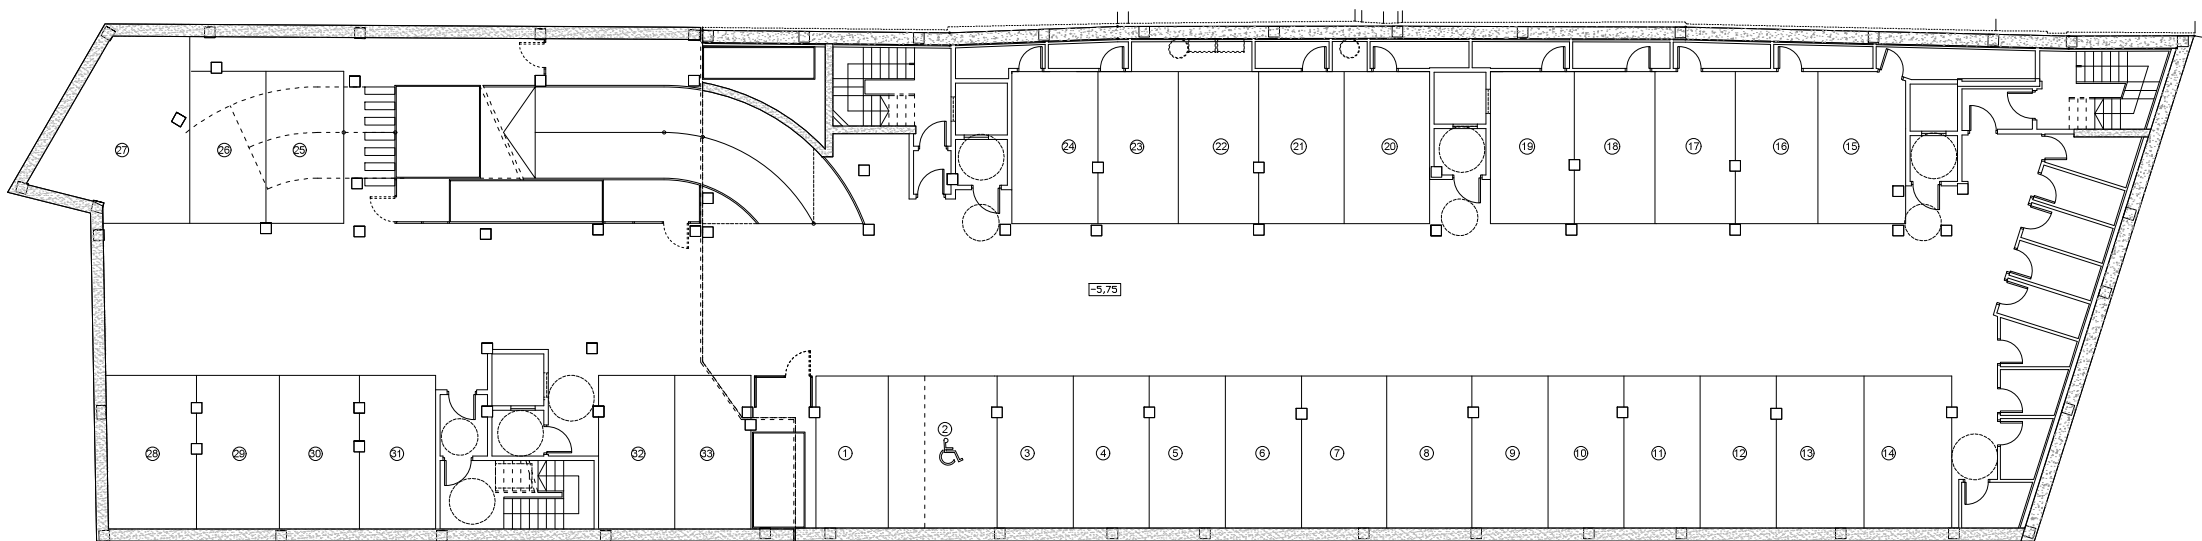

LOCALIZACION VIVIENDAS TIPO "A"

VIVIENDA TIPO "A" EN PLANTA SEGUNDA: ESCALERA 1

SUP. UTIL = 84,79 m².

SOTANO -2