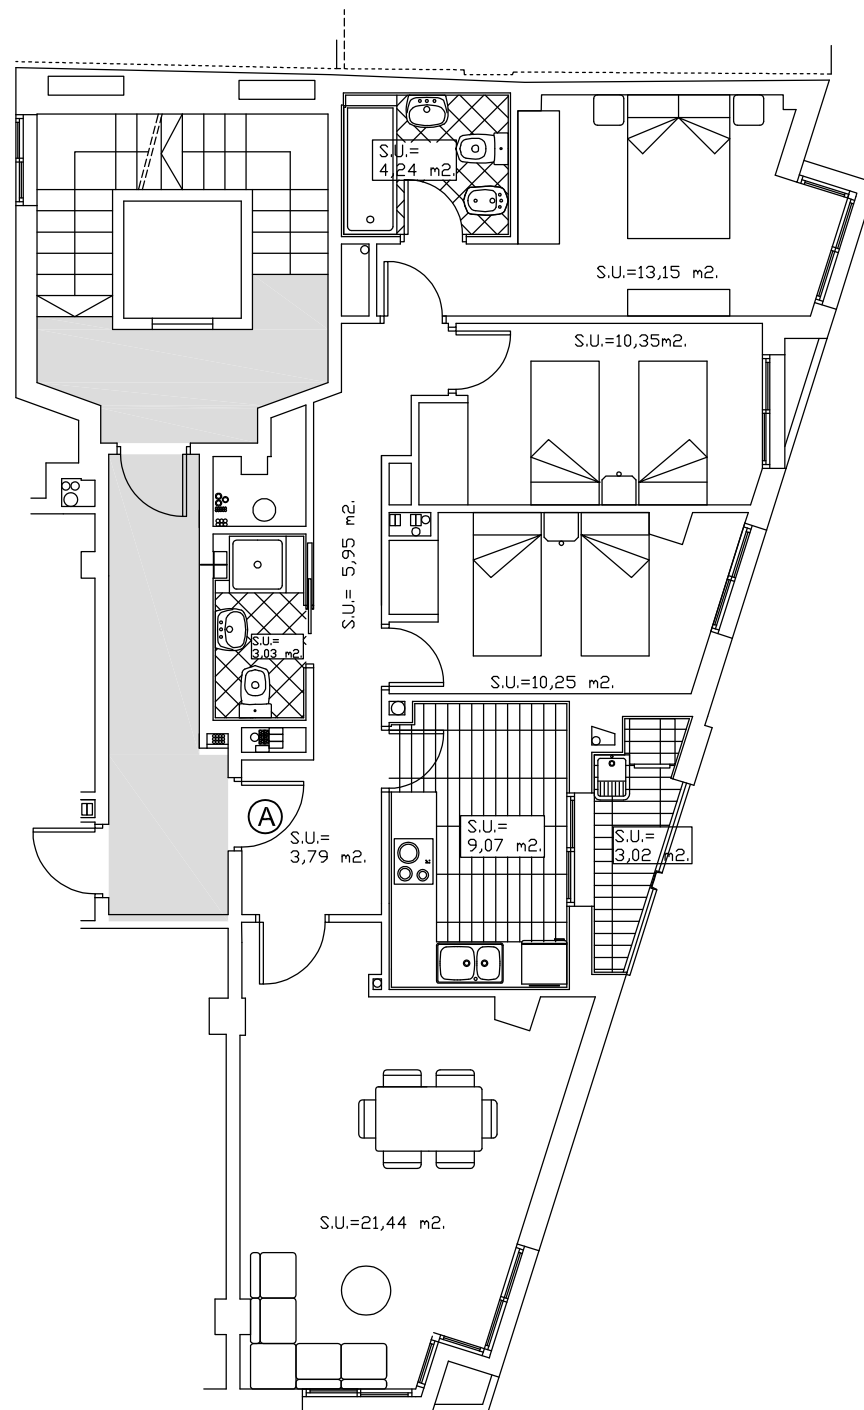

LOCALIZACION VIVIENDAS TIPO "A"

VIVIENDA TIPO "A" EN PLANTA PRIMERA: ESCALERA 1

SUP. UTIL = 84,79 m².

SOTANO -1