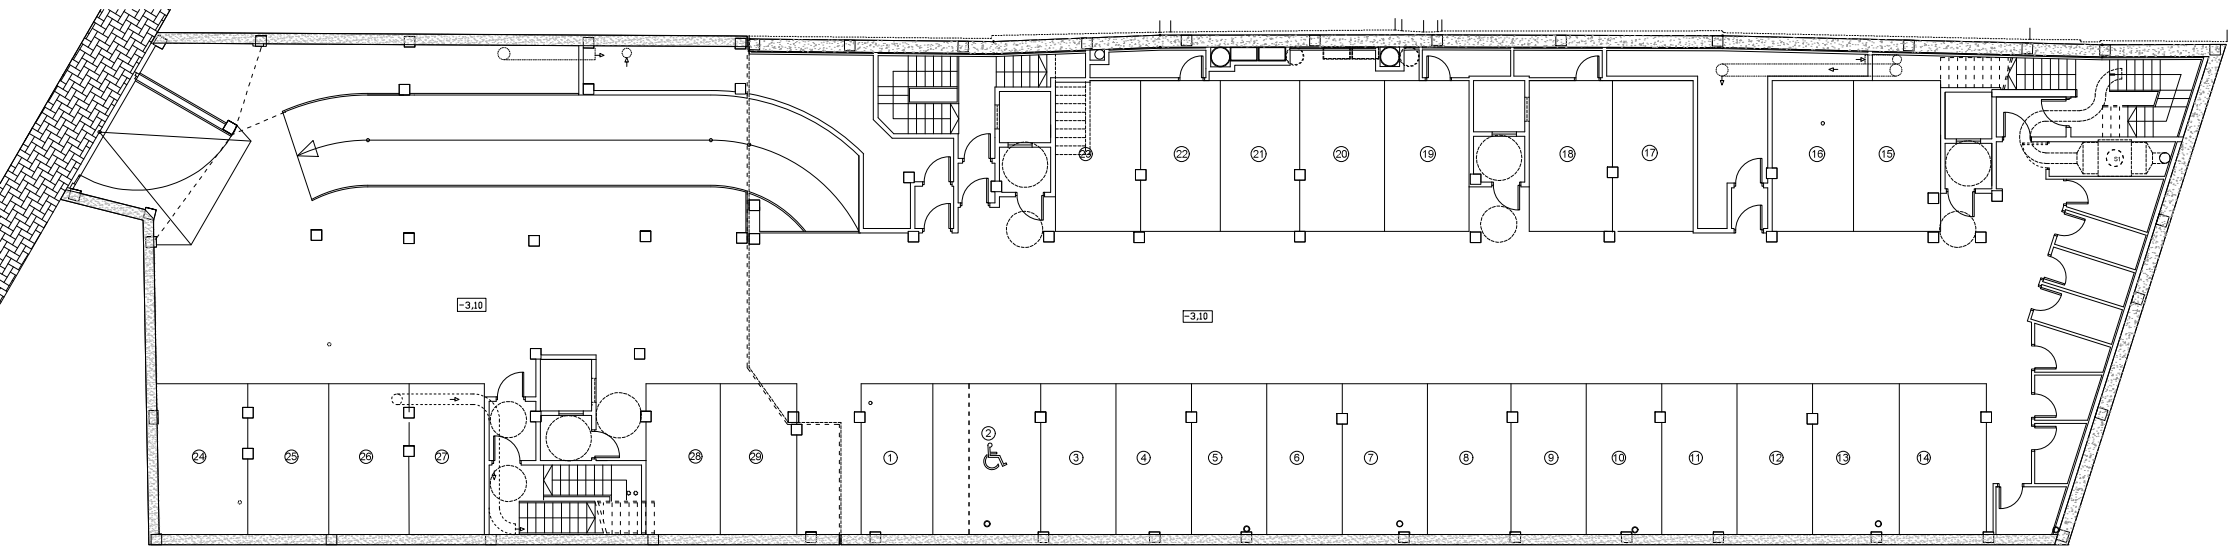

LOCALIZACION VIVIENDAS TIPO "A"

VIVIENDA TIPO "A" EN PLANTA PRIMERA: ESCALERA 1

SUP. UTIL = 84,79 m².

SOTANO -1