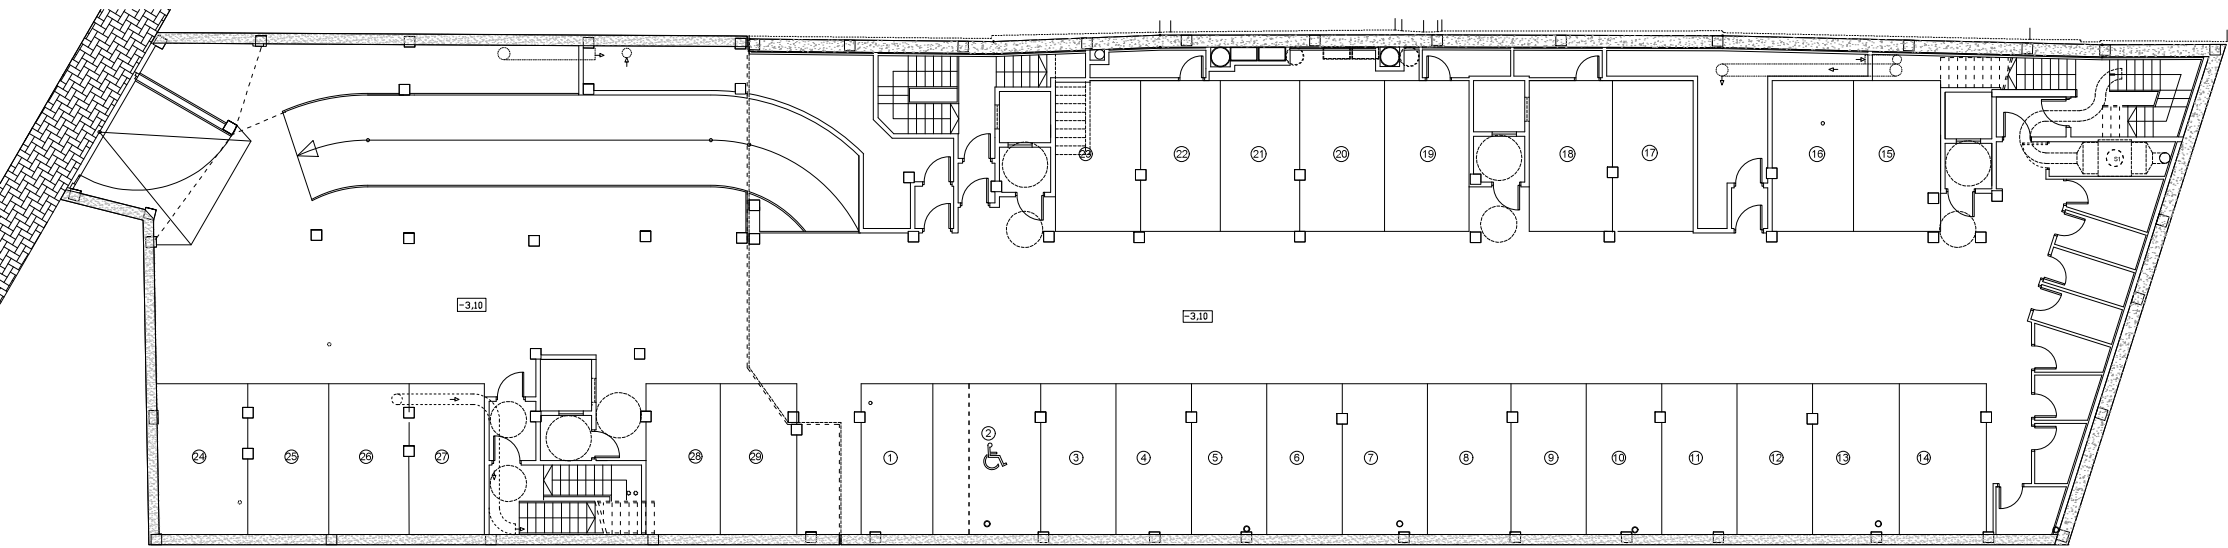

LOCALIZACION VIVIENDAS TIPO "F"

VIVIENDA TIPO "F" EN PLANTA PRIMERA: ESCALERA 3

SUP. UTIL = 91,51 m².

SOTANO -1