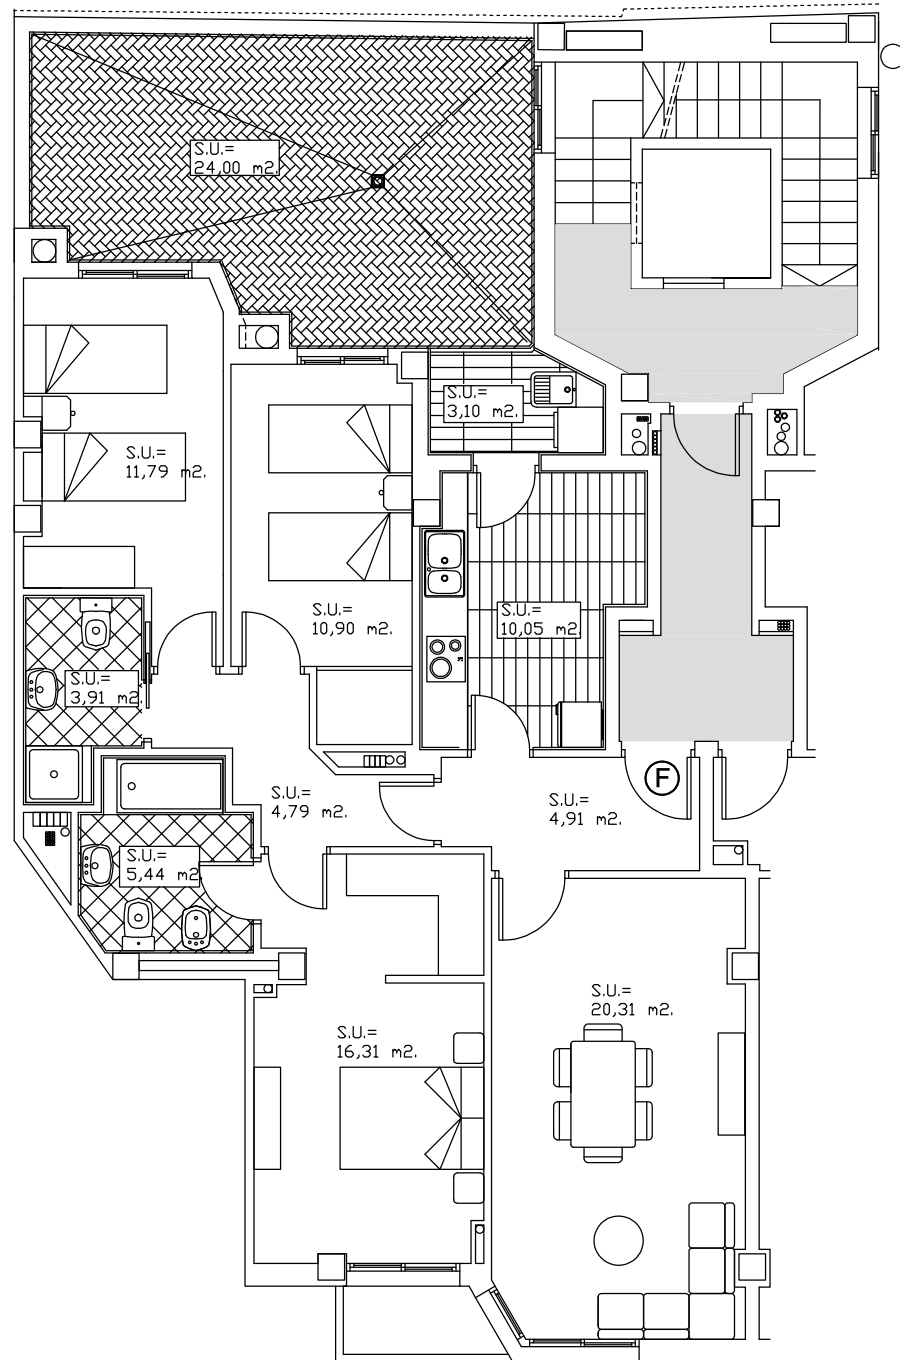

LOCALIZACION VIVIENDAS TIPO "F"

VIVIENDA TIPO "F" EN PLANTA PRIMERA: ESCALERA 3

SUP. UTIL = 91,51 m².

SOTANO -1