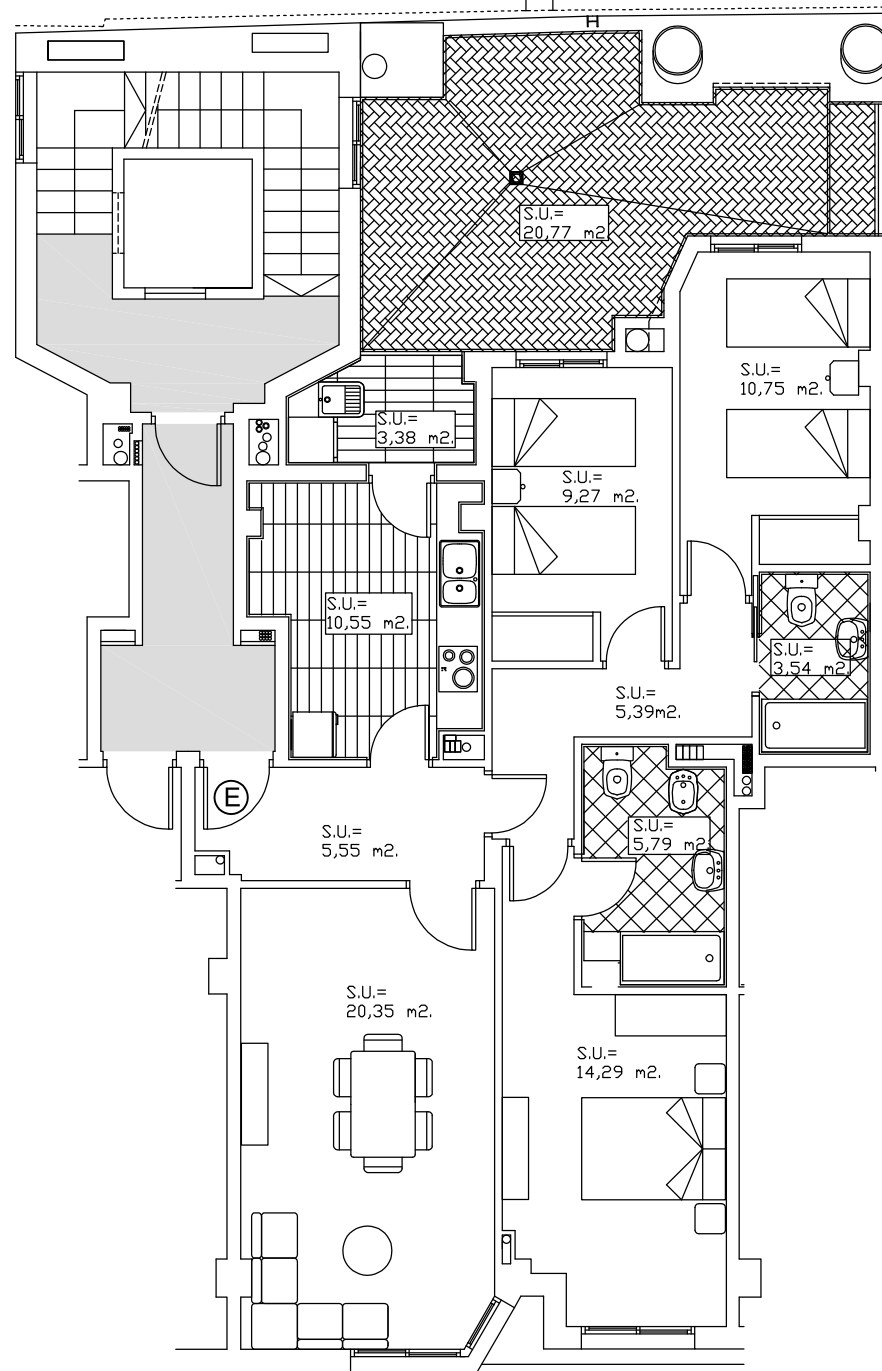

LOCALIZACION VIVIENDAS TIPO "E"

VIVIENDA TIPO "E" EN PLANTA PRIMERA: ESCALERA 3

SUP. UTIL = 88,86 m<sup>2</sup>.

SOTANO -1