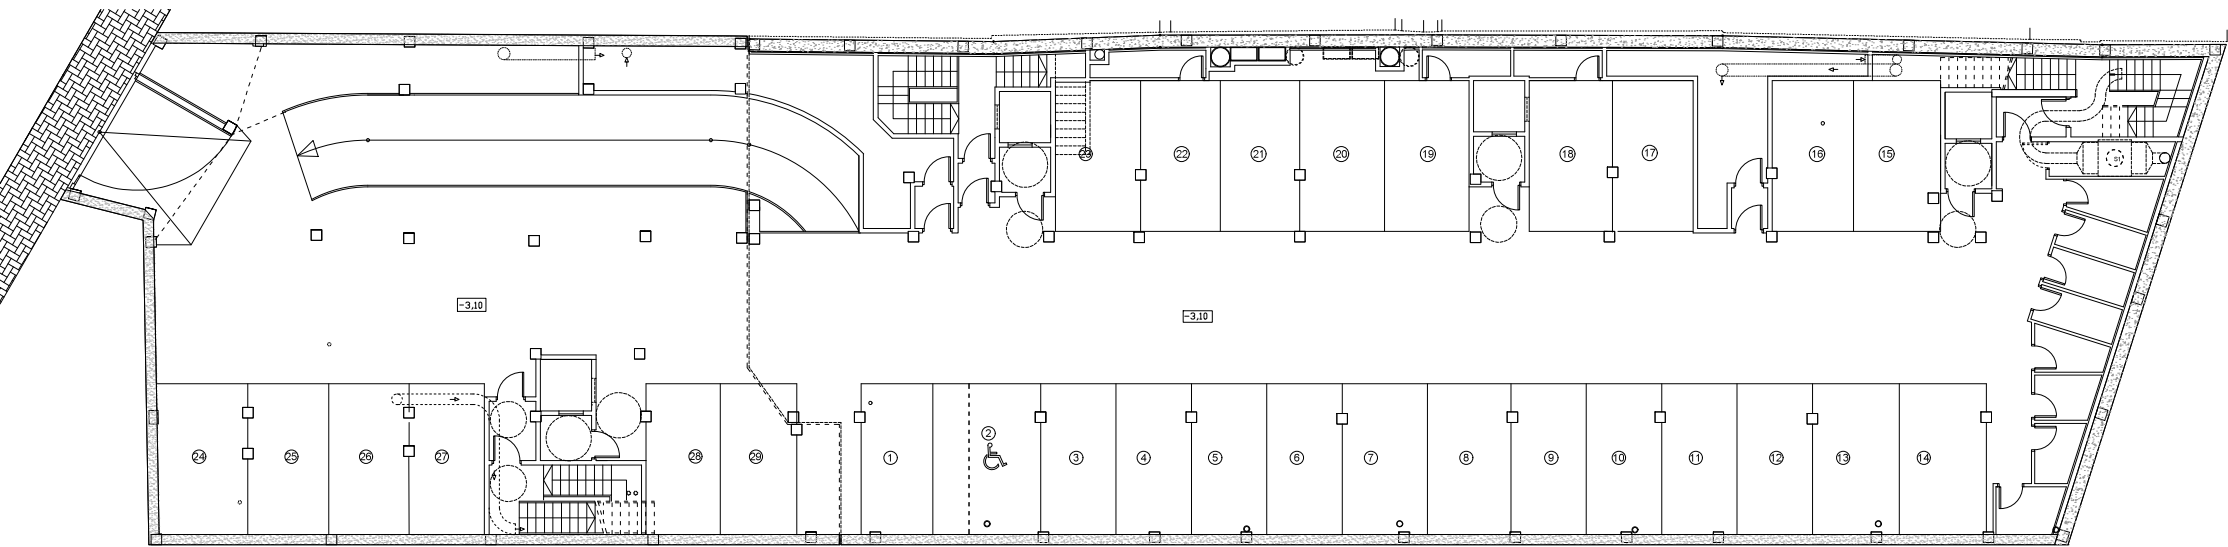

LOCALIZACION VIVIENDAS TIPO "E"

VIVIENDA TIPO "E" EN PLANTA PRIMERA: ESCALERA 3

SUP. UTIL = 88,86 m<sup>2</sup>.

SOTANO -1