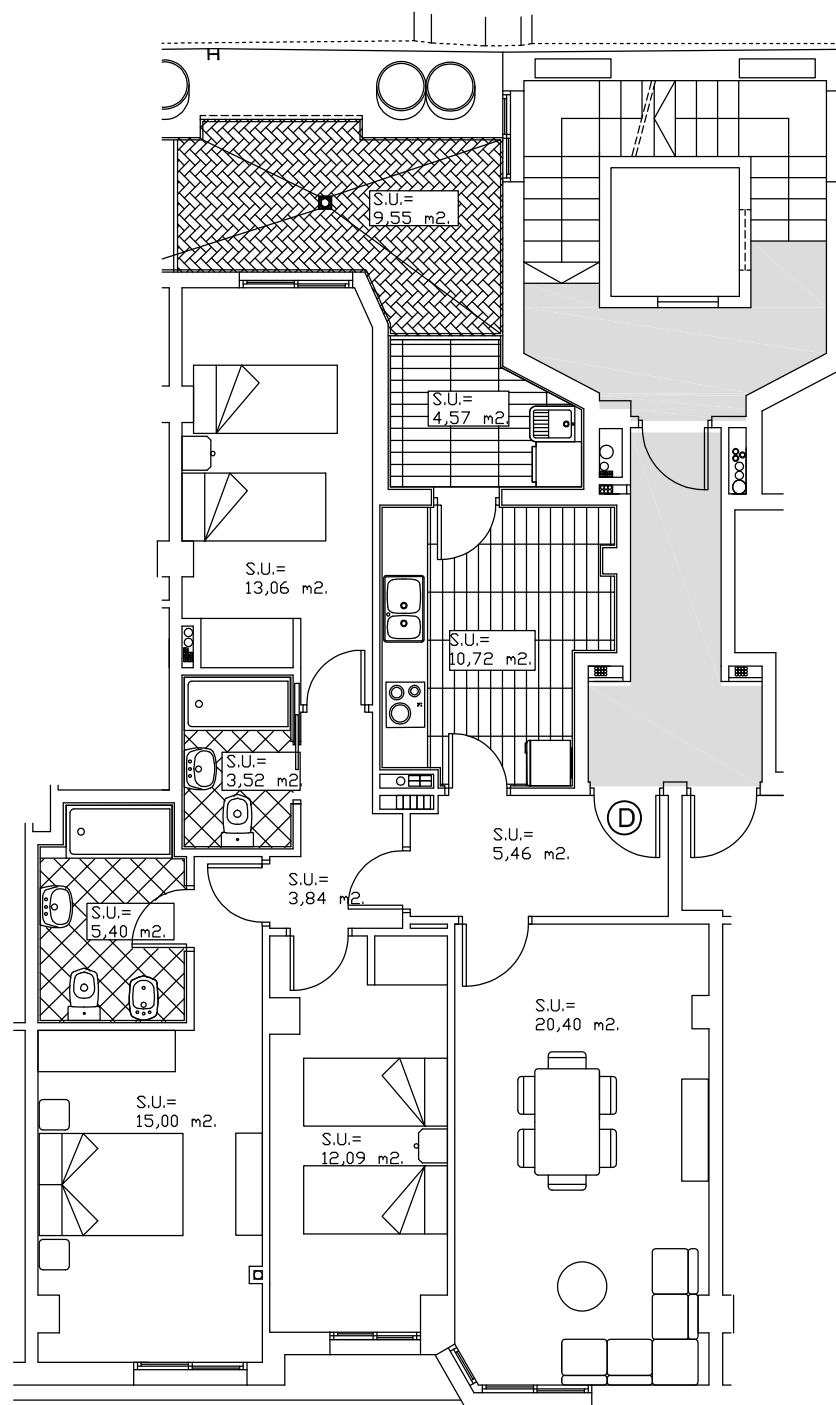

LOCALIZACION VIVIENDAS TIPO "D"

VIVIENDA TIPO "D" EN PLANTA PRIMERA: ESCALERA 2

SUP. UTIL = 94,06 m<sup>2</sup>.

SOTANO -1