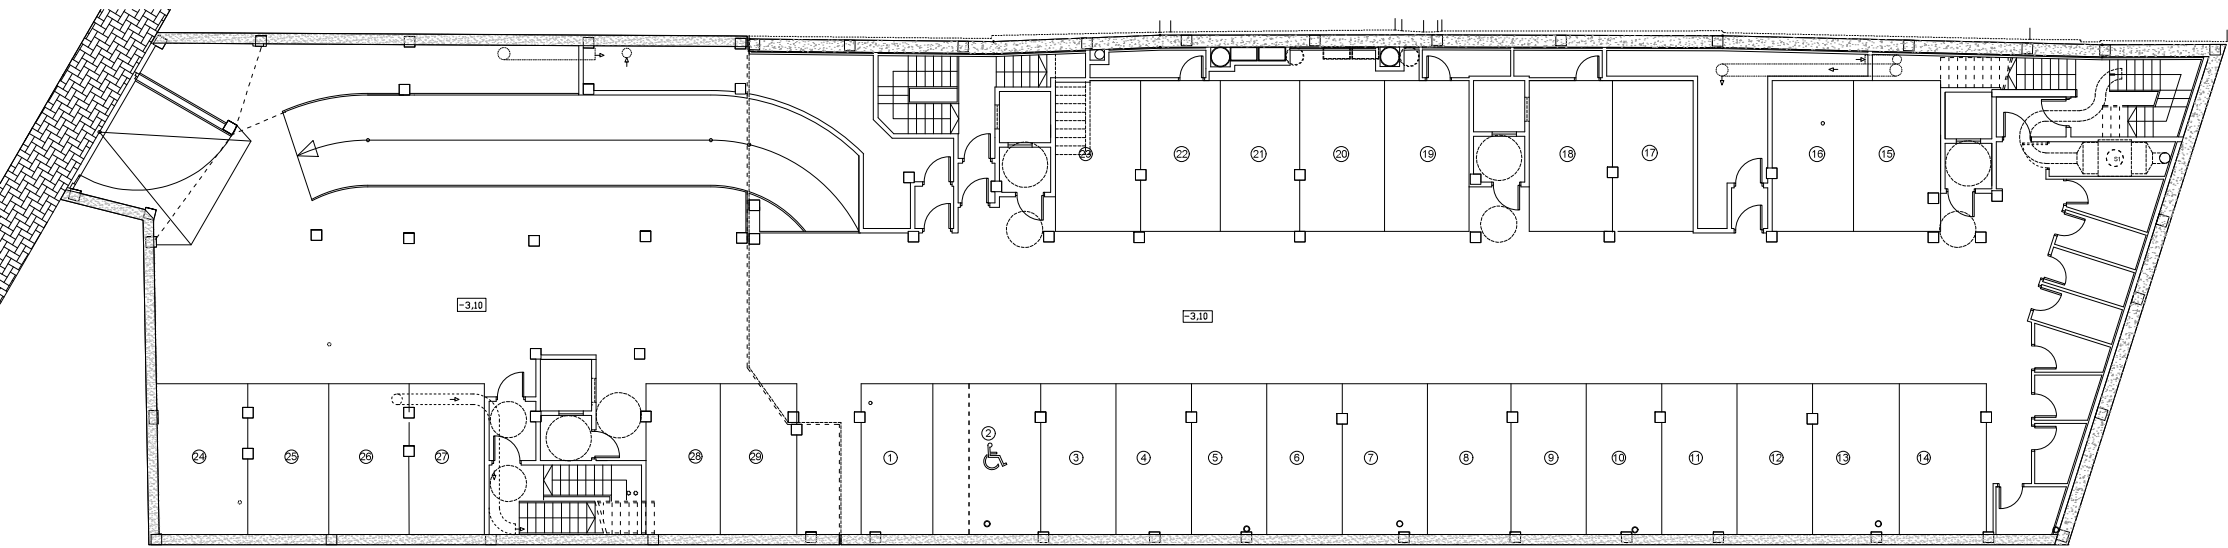

LOCALIZACION VIVIENDAS TIPO "D"

VIVIENDA TIPO "D" EN PLANTA PRIMERA: ESCALERA 2

SUP. UTIL = 94,06 m<sup>2</sup>.

SOTANO -1