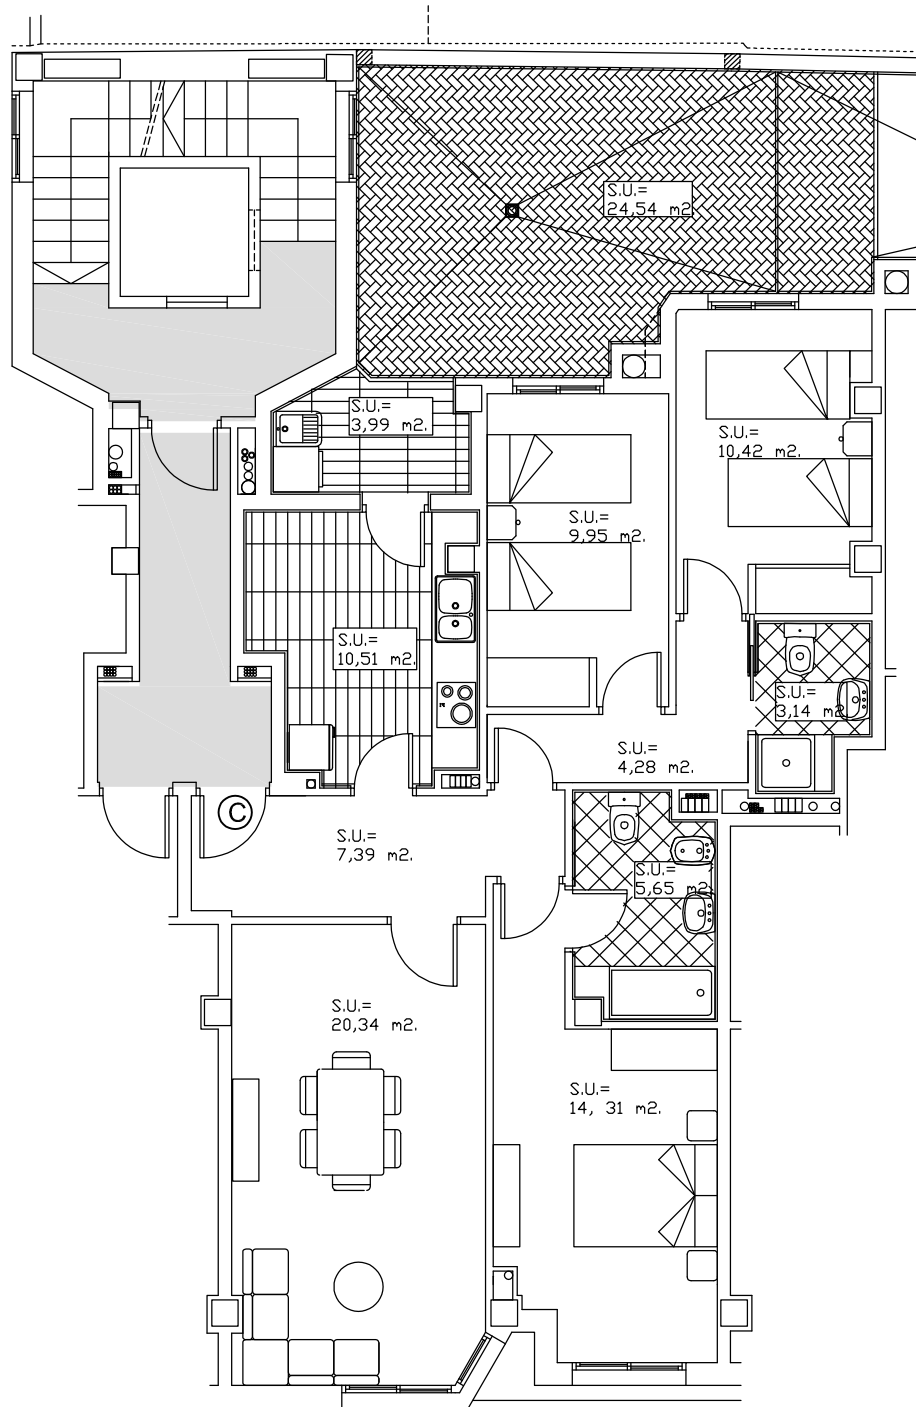

LOCALIZACION VIVIENDAS TIPO "C"

VIVIENDA TIPO "C" EN PLANTA PRIMERA: ESCALERA 2

SUP. UTIL = 89,98 m².

SOTANO -1