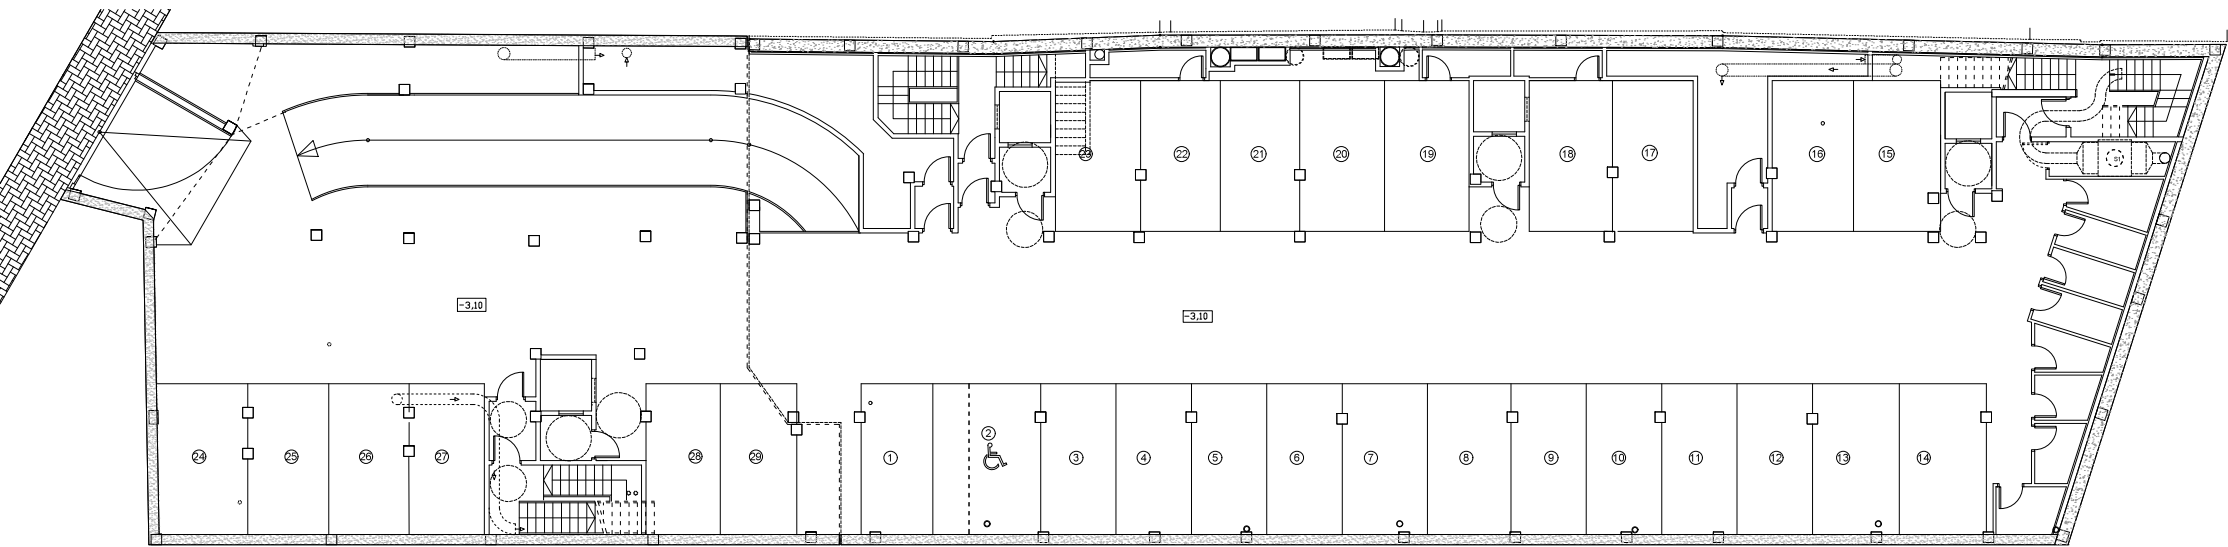

LOCALIZACION VIVIENDAS TIPO "C"

VIVIENDA TIPO "C" EN PLANTA PRIMERA: ESCALERA 2

SUP. UTIL = 89,98 m².

SOTANO -1