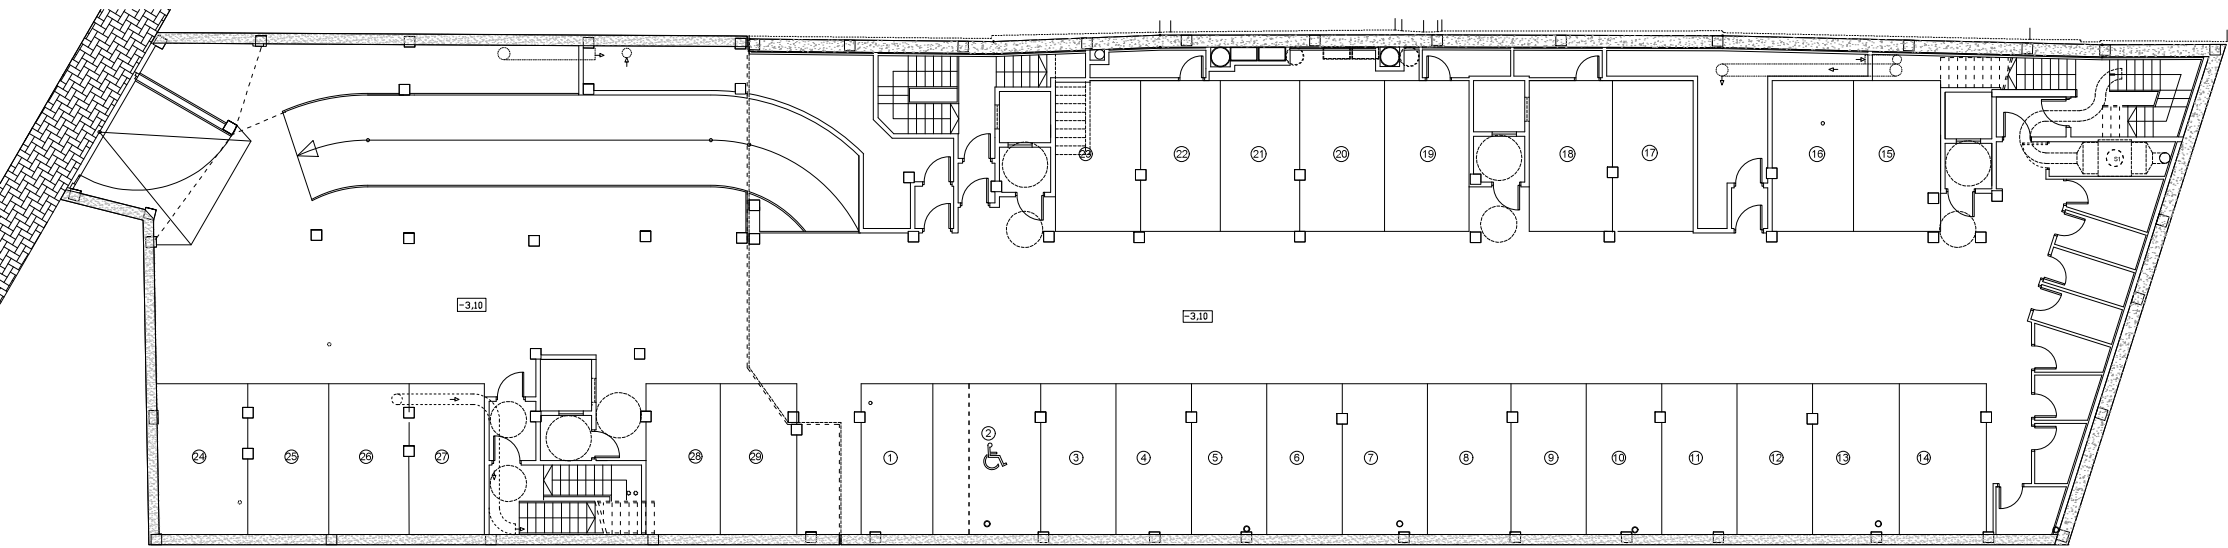

LOCALIZACION VIVIENDAS TIPO "B"

VIVIENDA TIPO "B" EN PLANTA PRIMERA: ESCALERA 1

SUP. UTIL = 89,15 m².

SOTANO -1