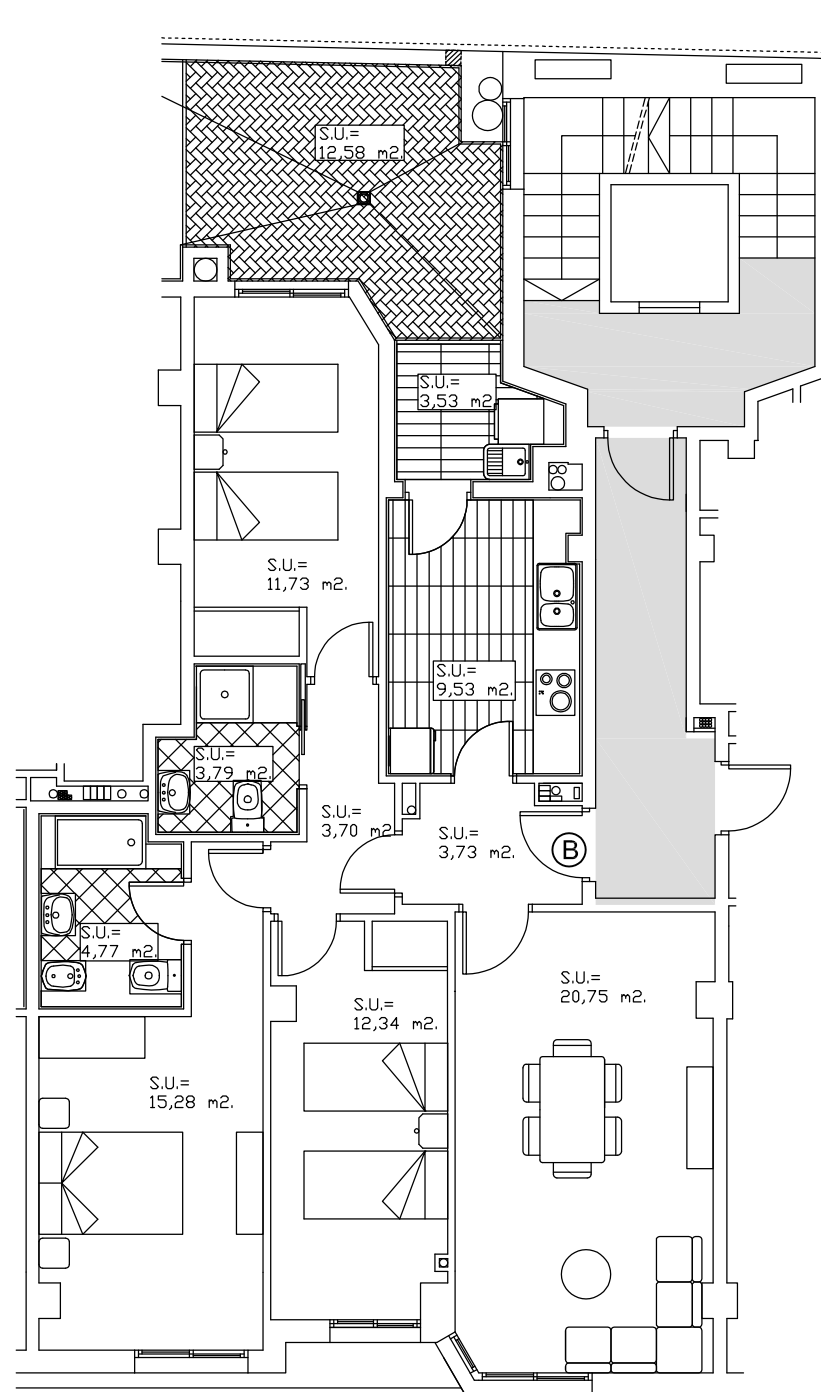

LOCALIZACION VIVIENDAS TIPO "B"

VIVIENDA TIPO "B" EN PLANTA PRIMERA: ESCALERA 1

SUP. UTIL = 89,15 m².

SOTANO -1